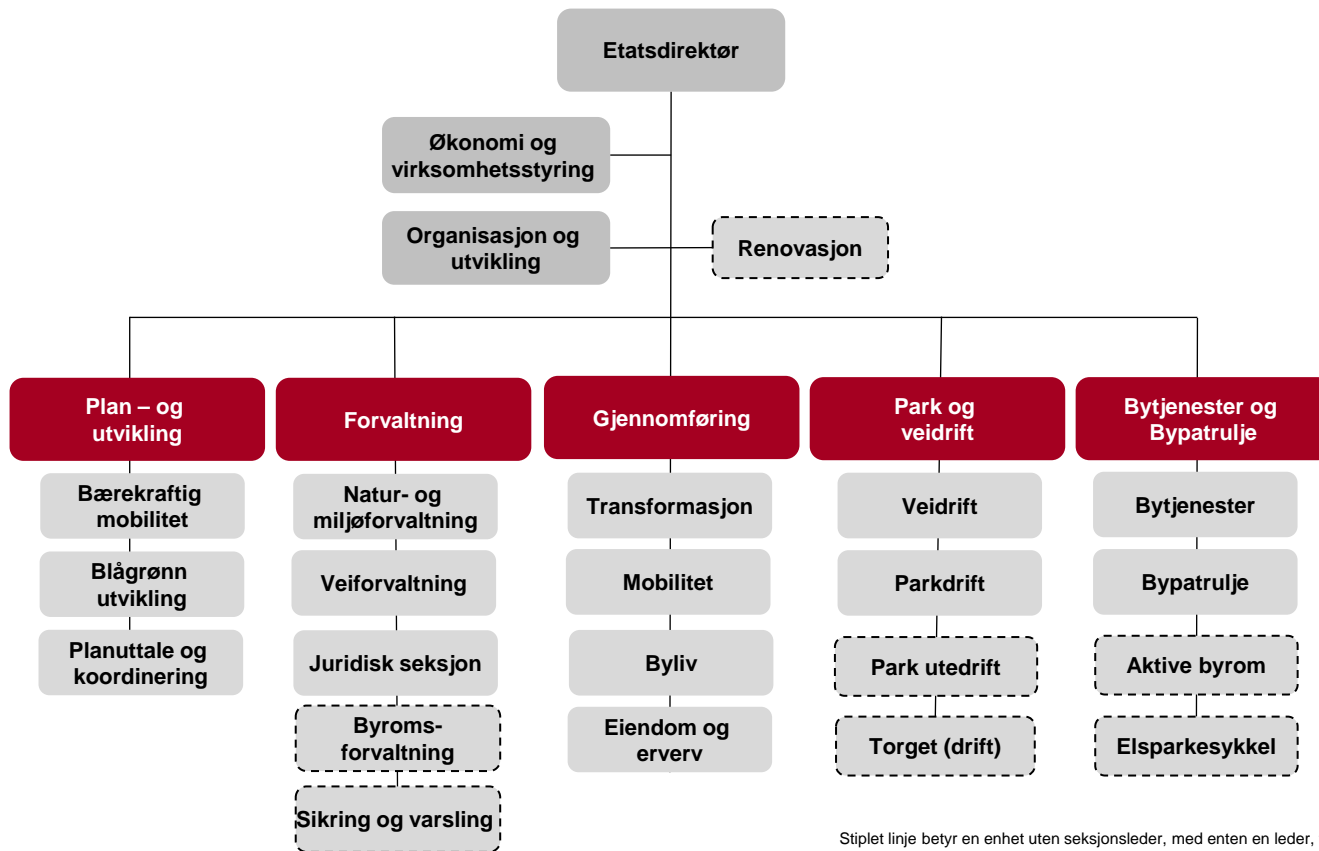

# Organisasjonskart med seksjoner

Vedtatt dato; 10.12.2020  
Godkjent av; Lise Reinertsen Sist  
revidert; 01.01.2023

Stiplet linje betyr en enhet uten seksjonsleder, med enten en leder, fagleder eller kun fagpersoner

BERGEN  
KOMMUNE