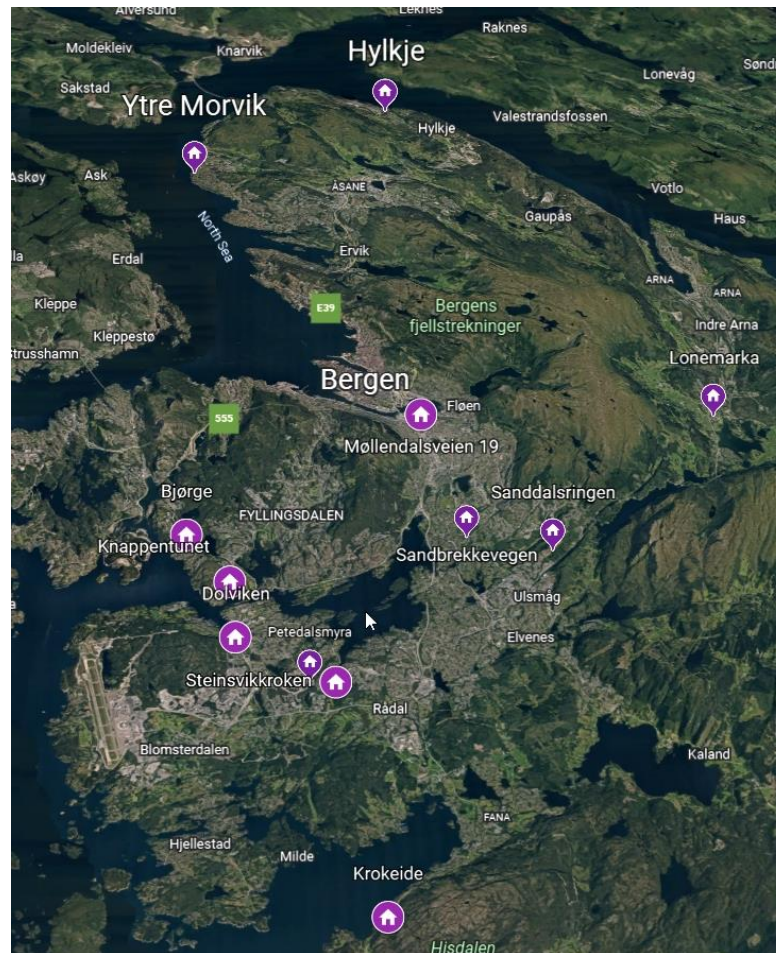

BERGEN KOMMUNE

INFORMASJONSMØTE OM PLANLAGTE UMLEIEBOLIGER PÅ RØD PÅ KROKEIDE

28. Februar 2023

Byrådsavdeling for barnevern og sosiale tjenester

Pågående prosjekter i Boligprogrammet

Tomtesøk pågår

Lenke til nettside:

[Bergen kommune - Boligprogrammet](#)

Planprosess

Bergen kommune - Oversikt over planprosessen

BERGEN
KOMMUNE

Snitt

- To bygg på 1 og 2 etasjer
- Hage i forkant av bebyggelsen og tun i bakkant
- Parkering og renovasjon plasseres nederst på tomten
- Gangvei gir universell tilkomst til innganger fra parkeringsplass
- Kjørevei til tunet for drift

Illustrasjon fra tunet

Illustrasjon fra fylkesveg

Illustrasjon fra tunet

Illustrasjon fra fylkesveg