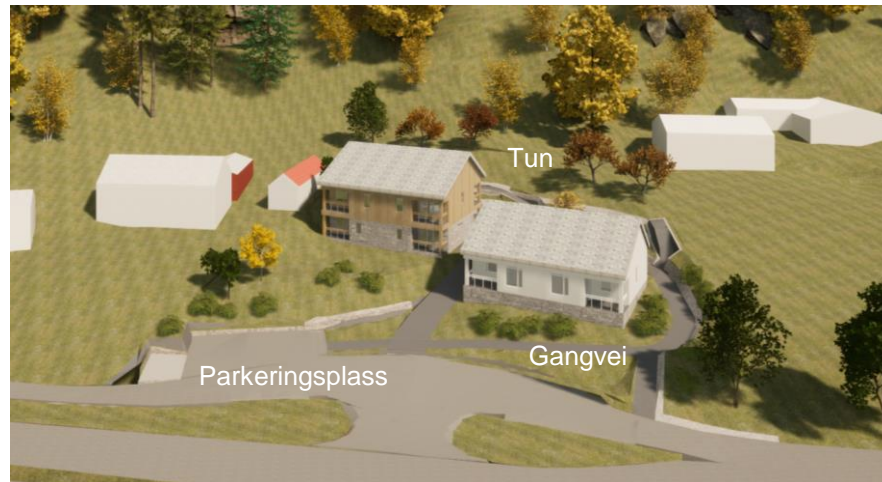

[Bergen kommune - Boligprogrammet](#)

Planprosess

Bergen kommune - Oversikt over planprosessen

BERGEN
KOMMUNE

Snitt

- To bygg på 1 og 2 etasjer
- Hage i forkant av bebyggelsen og tun i bakkant
- Parkering og renovasjon plasseres nederst på tomten
- Gangvei gir universell tilkomst til innganger fra parkeringsplass
- Kjørevei til tunet for drift

Illustrasjon fra tunet

Illustrasjon fra fylkesveg

Illustrasjon fra tunet

Illustrasjon fra fylkesveg