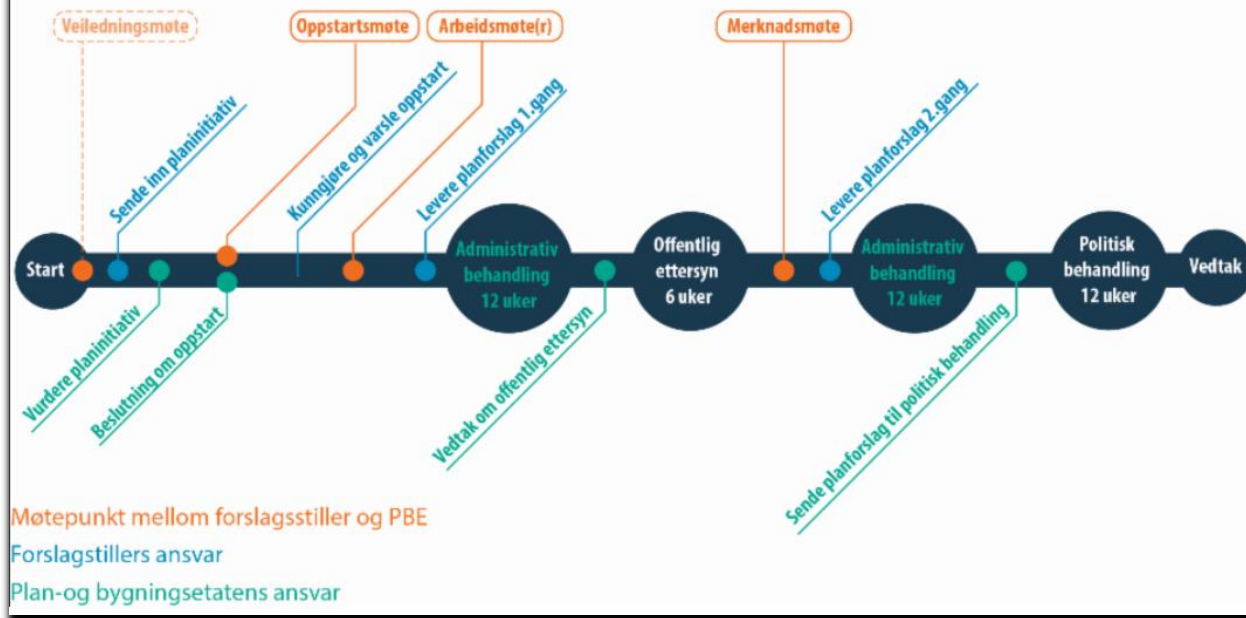

BERGEN KOMMUNE

INFORMASJONSMØTE OM PLANLAGTE UMLEIEBOLIGER PÅ RØD PÅ KROKEIDE

28. Februar 2023

Byrådsavdeling for barnevern og sosiale tjenester

Pågående prosjekter i Boligprogrammet

Tomtesøk pågår

Lenke til nettside:

[Bergen kommune - Boligprogrammet](#)

Planprosess

Bergen kommune - Oversikt over planprosessen

BERGEN
KOMMUNE

Snitt

- To bygg på 1 og 2 etasjer
- Hage i forkant av bebyggelsen og tun i bakkant
- Parkering og renovasjon plasseres nederst på tomten
- Gangvei gir universell tilkomst til innganger fra parkeringsplass
- Kjørevei til tunet for drift

Illustrasjon fra tunet

Illustrasjon fra fylkesveg

Illustrasjon fra tunet

Illustrasjon fra fylkesveg