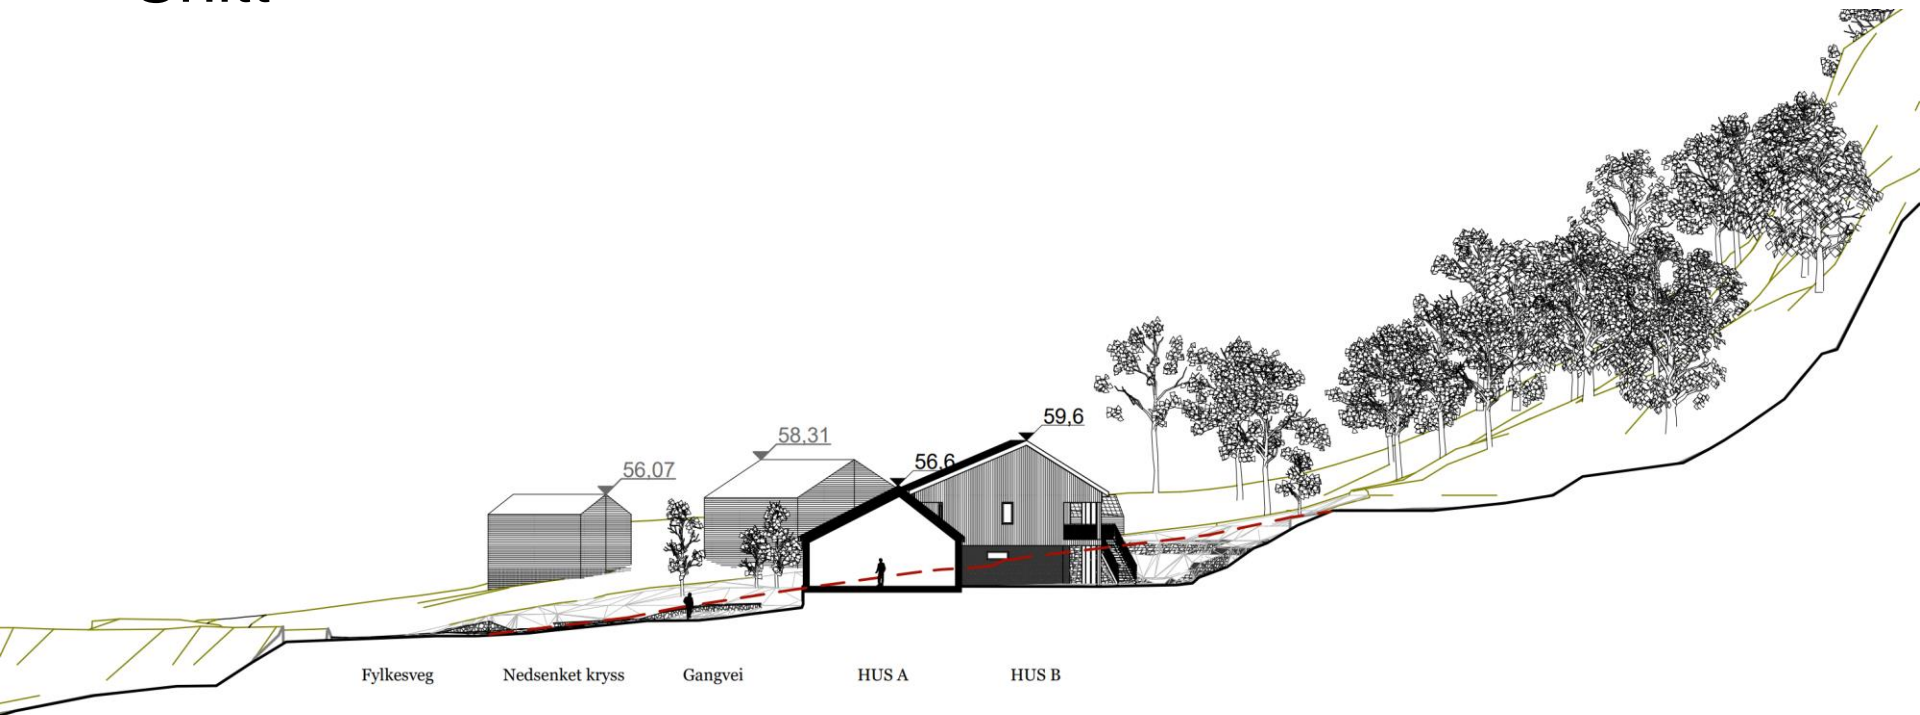

[Bergen kommune - Boligprogrammet](#)

Planprosess

Bergen kommune - Oversikt over planprosessen

BERGEN
KOMMUNE

Snitt

- To bygg på 1 og 2 etasjer
- Hage i forkant av bebyggelsen og tun i bakkant
- Parkering og renovasjon plasseres nederst på tomten
- Gangvei gir universell tilkomst til innganger fra parkeringsplass
- Kjørevei til tunet for drift

Illustrasjon fra tunet

Illustrasjon fra fylkesveg

Illustrasjon fra tunet

Illustrasjon fra fylkesveg