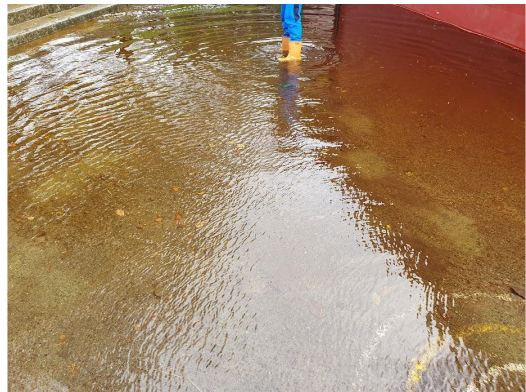

Bjørndalsskogen Skole

Laget av: Magnus og Elina

Saker vi blir ofte spurt om i elevrådet

Flere bekkalokk

Bedre lekepass-Større plass

Tak over bordtennisbord

Naturlekepass og kunstgress på fotballbane

Aktiv læring

Bilder av hvordan fotballbanen vår blir

Bilder av fotballbaner på andre skoler i nærområdet.

Bilder av oversvømmelsene på skolen.

Bilder av basketballbanen vår.

Bilder av lekeplassen vår.

Bilder av lekeplasser på andre skoler og steder.

De 2 flate plassene i skogen - kan bli naturlekeplass

Takk for oss!

Vi er her og!