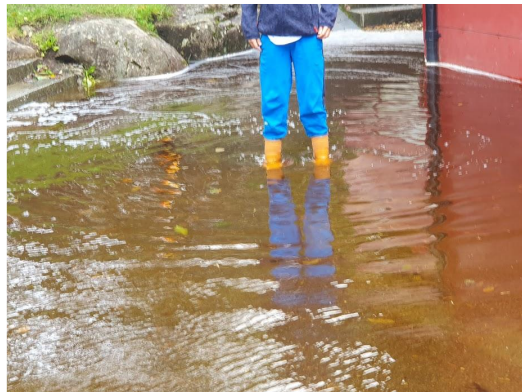

Bjørndalsskogen Skole

Laget av: Magnus og Elina

Saker vi blir ofte spurt om i elevrådet

Flere bekkalokk

Bedre lekepass-Større plass

Tak over bordtennisbord

Naturlekepass og kunstgress på fotballbane

Aktiv læring

Bilder av hvordan fotballbanen vår blir

Bilder av fotballbaner på andre skoler i nærområdet.

Bilder av oversvømmelsene på skolen.

Bilder av basketballbanen vår.

Bilder av lekeplassen vår.

Bilder av lekeplasser på andre skoler og steder.

De 2 flate plassene i skogen - kan bli naturlekeplass

Takk for oss!

Vi er her og!