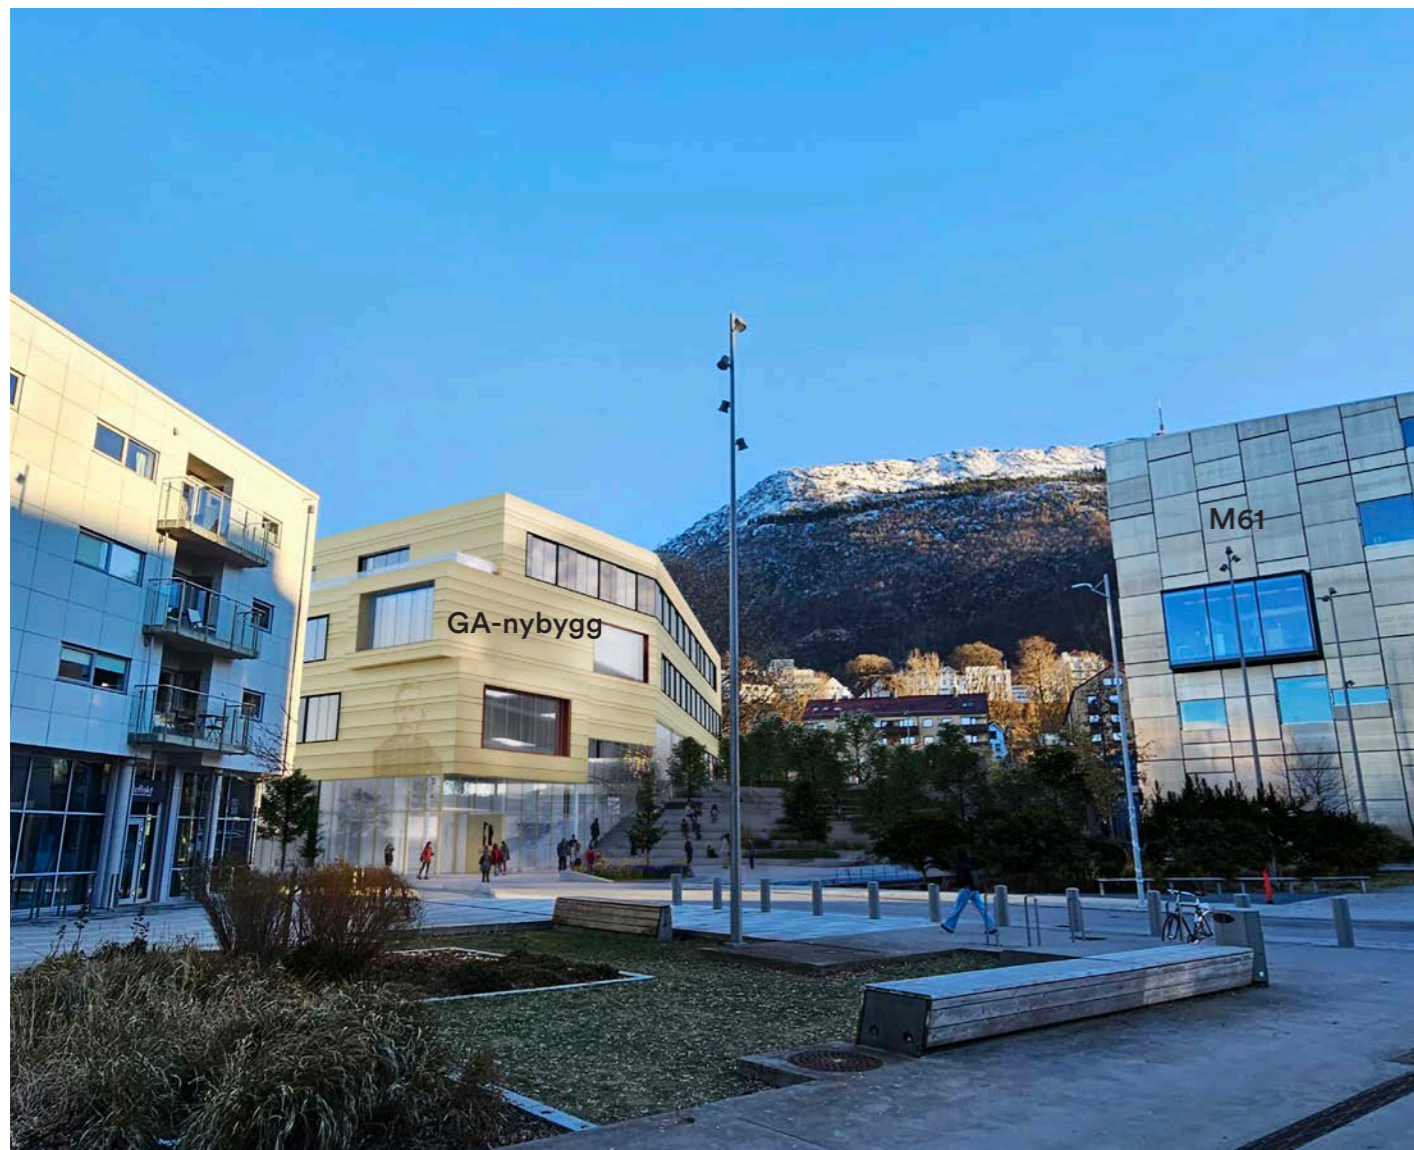

Detaljregulering

Bergenus, gnr. 163 bnr. 23, Møllendal Øst

Griegakademiet

Illustrasjonsvedlegg

Perspektiver

12.01.2024

Henvisninger

- 1: Fugleperspektiv
- 2: Fra bybanen
- 3: Fra Møllendalsveien
- 4: Fra Fløenbakken
- 5: Opp allmenningen fra torget
- 6: Fotomontasje - Fra torget
- 7: Fotomontasje - Foran Fløenbakken 33A

Nytt forslag

5: Opp allmenningen fra torget

Nytt forslag

6: Fotomontasje - Fra torget

Nytt forslag

Eksisterende situasjon - Fra torget

Eksisterende situasjon

7: Fotomontasje - Foran Fløenbakken 33A