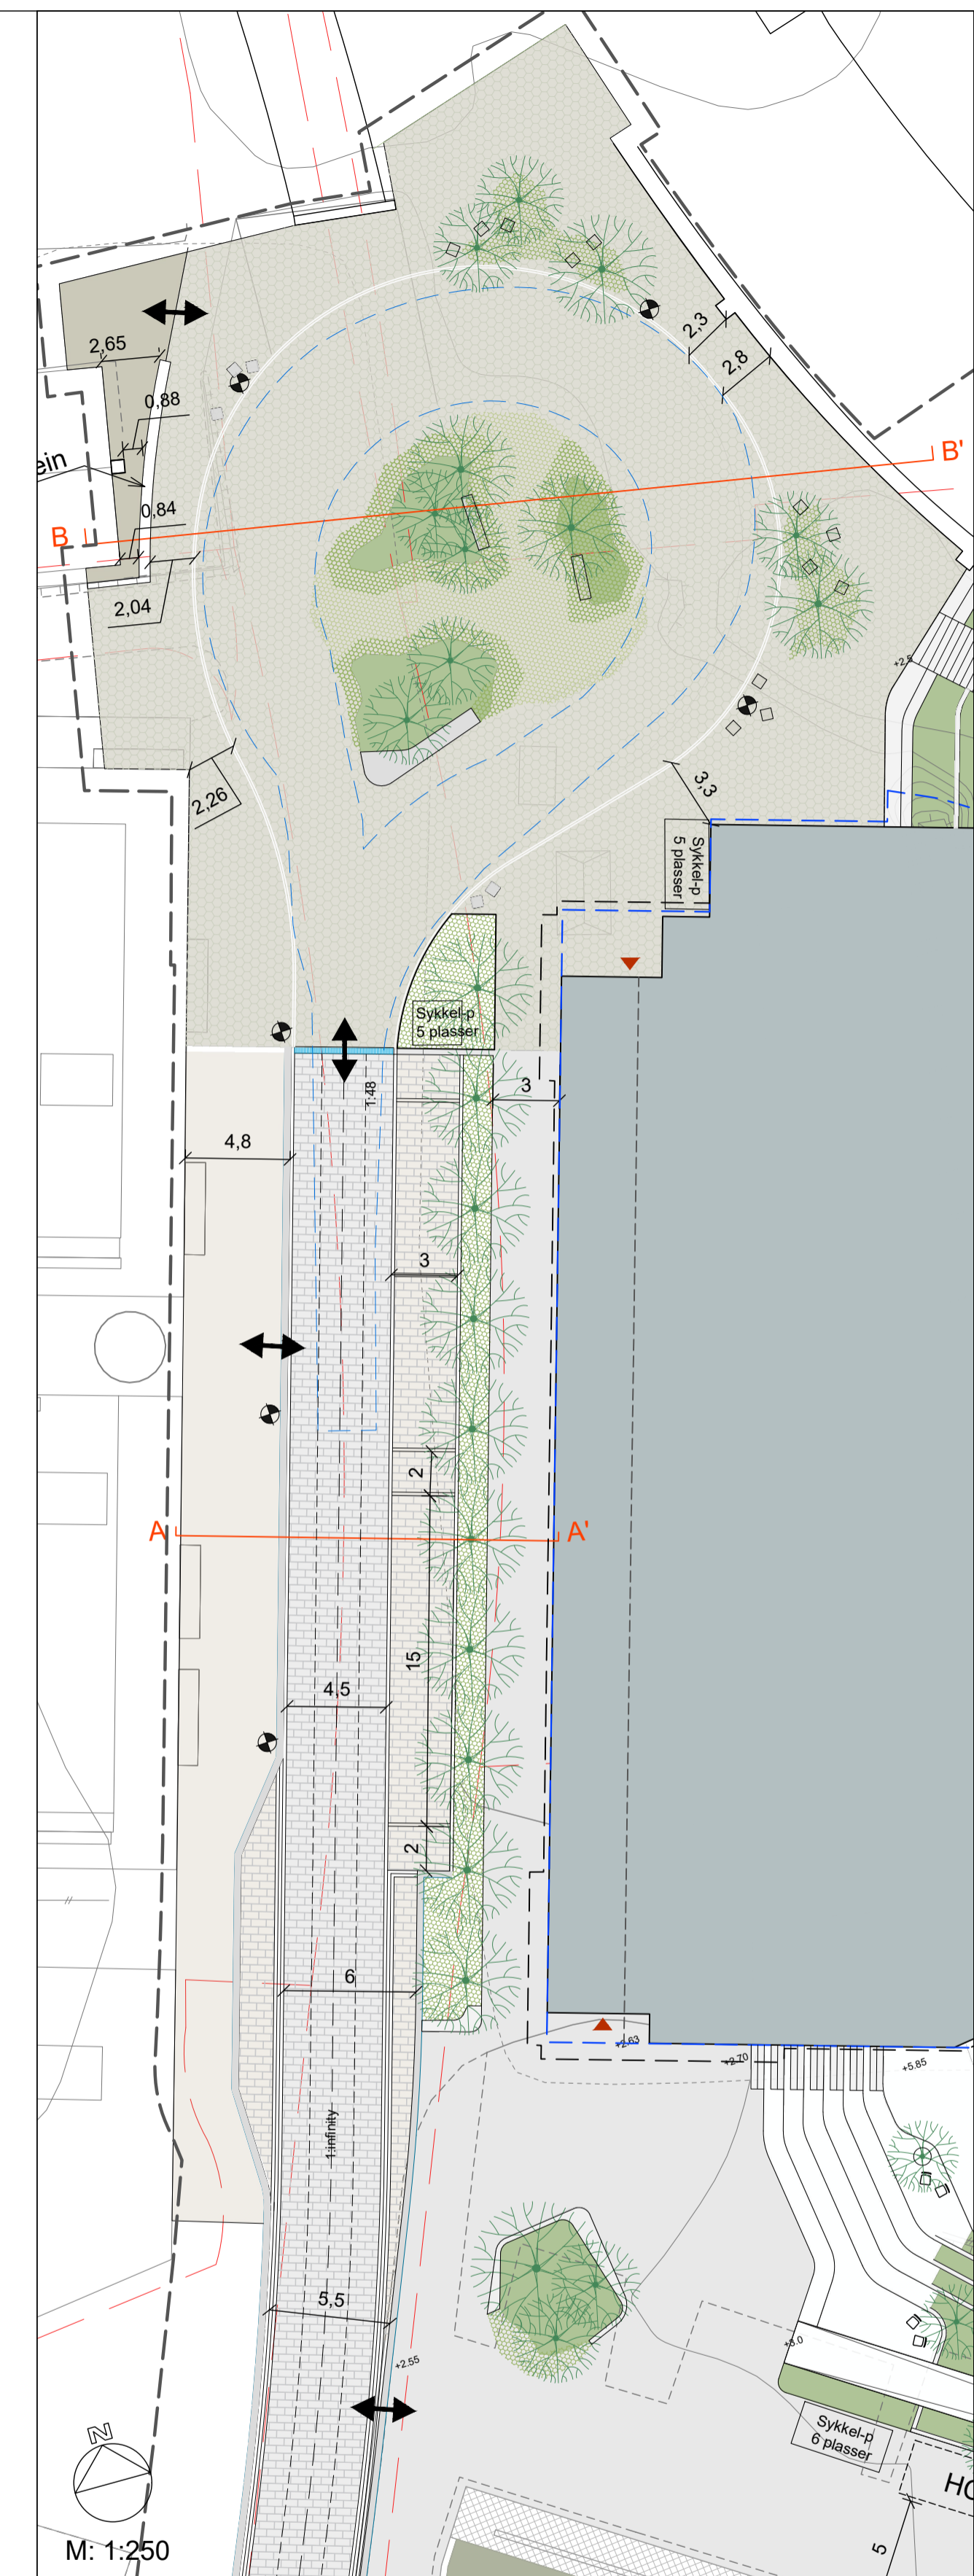

Snitt A-A'

Snitt B-B'

E01	12-01-2024	Planforslag	IngSka	Nidyb	NiDyb
<small>Dette dokumentet er utarbeidet av Norconsult AS som del av det oppdraget som fremgår nedenfor. Opphavsretten tilhører Norconsult AS. Dokumentet må bare benyttes til det formål som oppdragsavtalen beskriver, og må ikke kopieres eller gjøres tilgjengelig på annen måte eller i større utstrekning enn formålet tilsier.</small>					
					Målestokk (gjelder A1)
					1:100
Bergenhus, Gnr. 163 bnr. 23, mfl., Møllendal Øst Undervisningsformål					
Griegakademiet Snitt Møllendalsveien					
Norconsult	Oppdragsnummer 52206289	Tegningsnummer L_7_003	Revisjon E01		