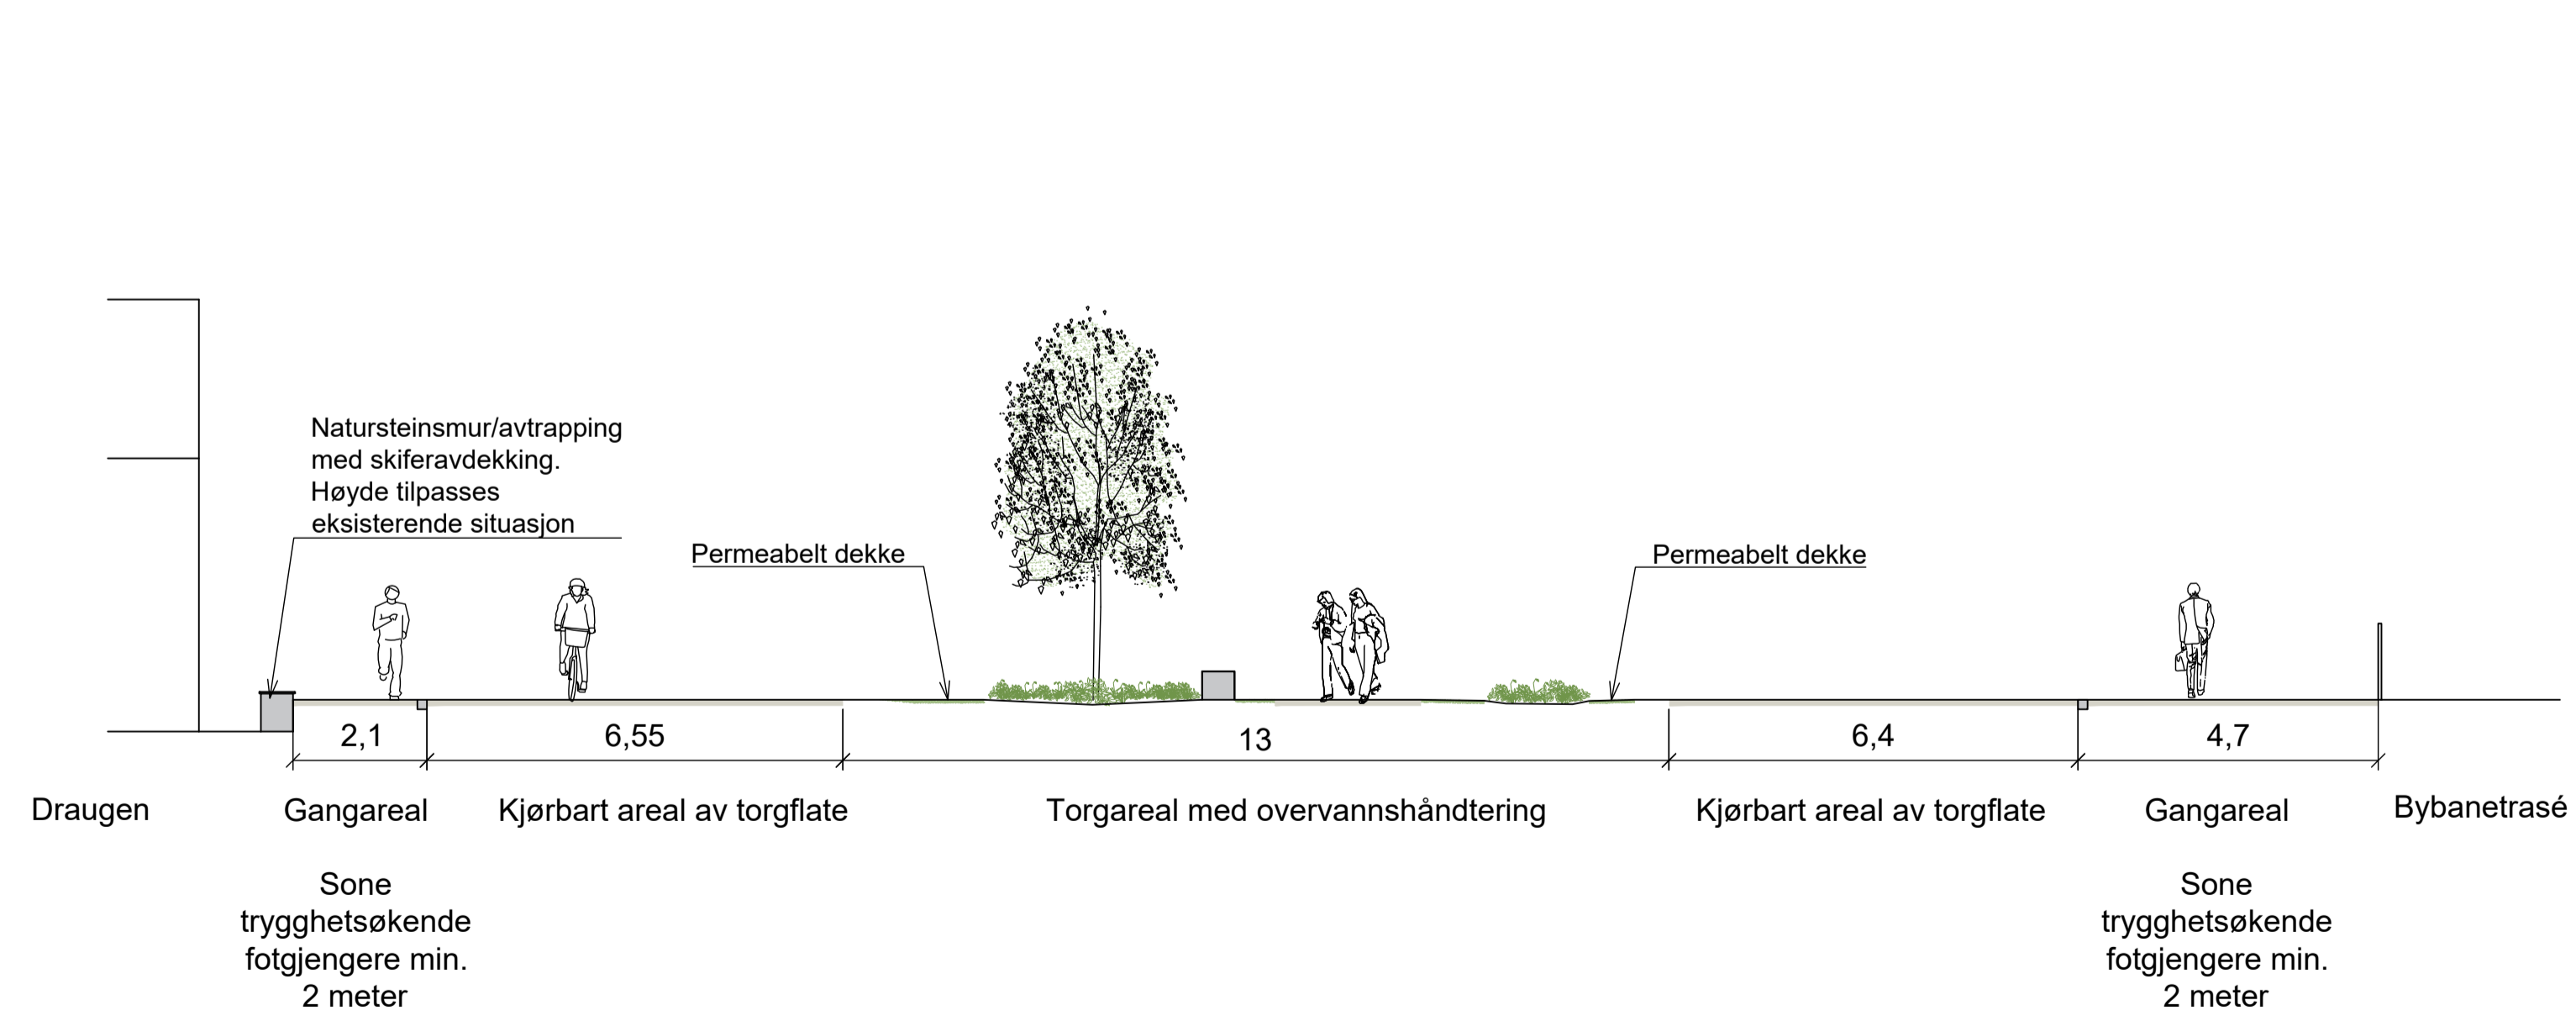

Snitt A-A'

Snitt B-B'

E01	12-01-2024	Planforslag	IngSka	Nidyb	NiDyb
<small>Dette dokumentet er utarbeidet av Norconsult AS som del av det oppdraget som fremgår nedenfor. Opphavsretten tilhører Norconsult AS. Dokumentet må bare benyttes til det formål som oppdragsavtalen beskriver, og må ikke kopieres eller gjøres tilgjengelig på annen måte eller i større utstrekning enn formålet tilsier.</small>					
					Målestokk (gjelder A1)
					1:100
Bergenhus, Gnr. 163 bnr. 23, mfl., Møllendal Øst Undervisningsformål					
Griegakademiet Snitt Møllendalsveien					
Norconsult	Oppdragsnummer 52206289	Tegningsnummer L_7_003	Revisjon E01		