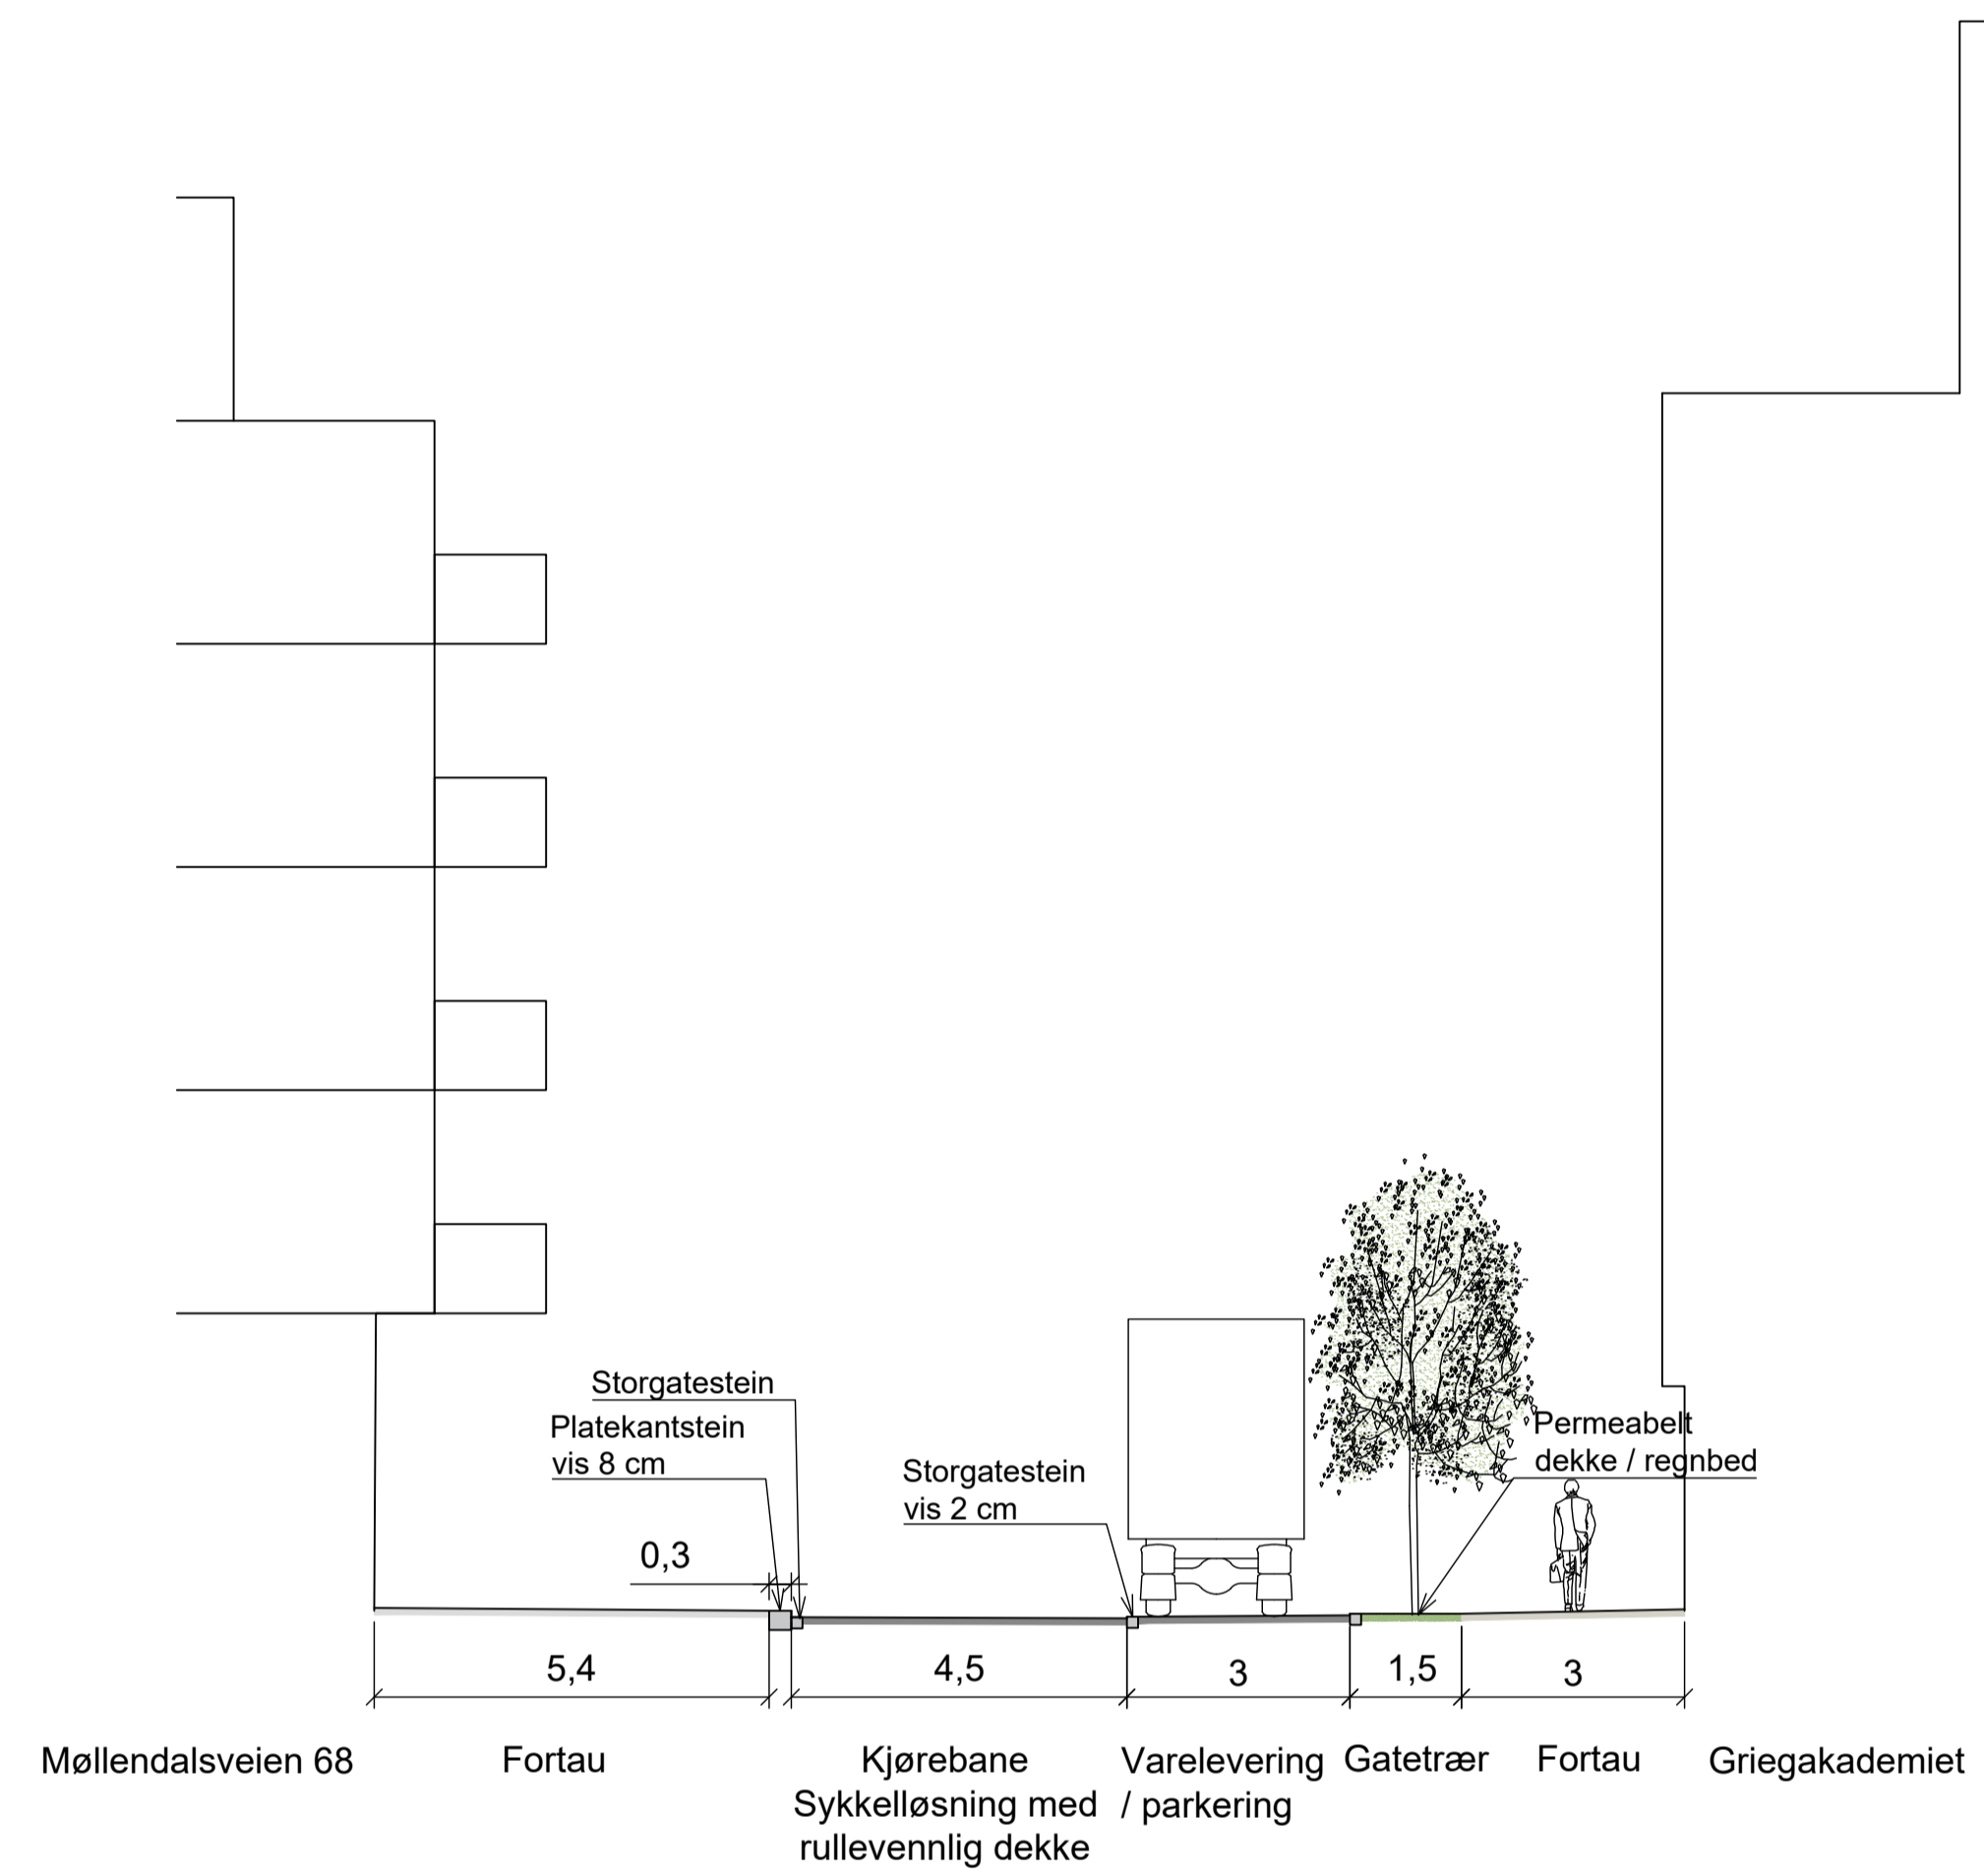

Snitt A-A'

Snitt B-B'

E01	12-01-2024	Planforslag	IngSka	Nidyb	NiDyb
<small>Dette dokumentet er utarbeidet av Norconsult AS som del av det oppdraget som fremgår nedenfor. Opphavsretten tilhører Norconsult AS. Dokumentet må bare benyttes til det formål som oppdragsavtalen beskriver, og må ikke kopieres eller gjøres tilgjengelig på annen måte eller i større utstrekning enn formålet tilsier.</small>					
					Målestokk (gjelder A1)
					1:100
Bergenhus, Gnr. 163 bnr. 23, mfl., Møllendal Øst Undervisningsformål					
Griegakademiet Snitt Møllendalsveien					
Norconsult	Oppdragsnummer 52206289	Tegningsnummer L_7_003	Revisjon E01		