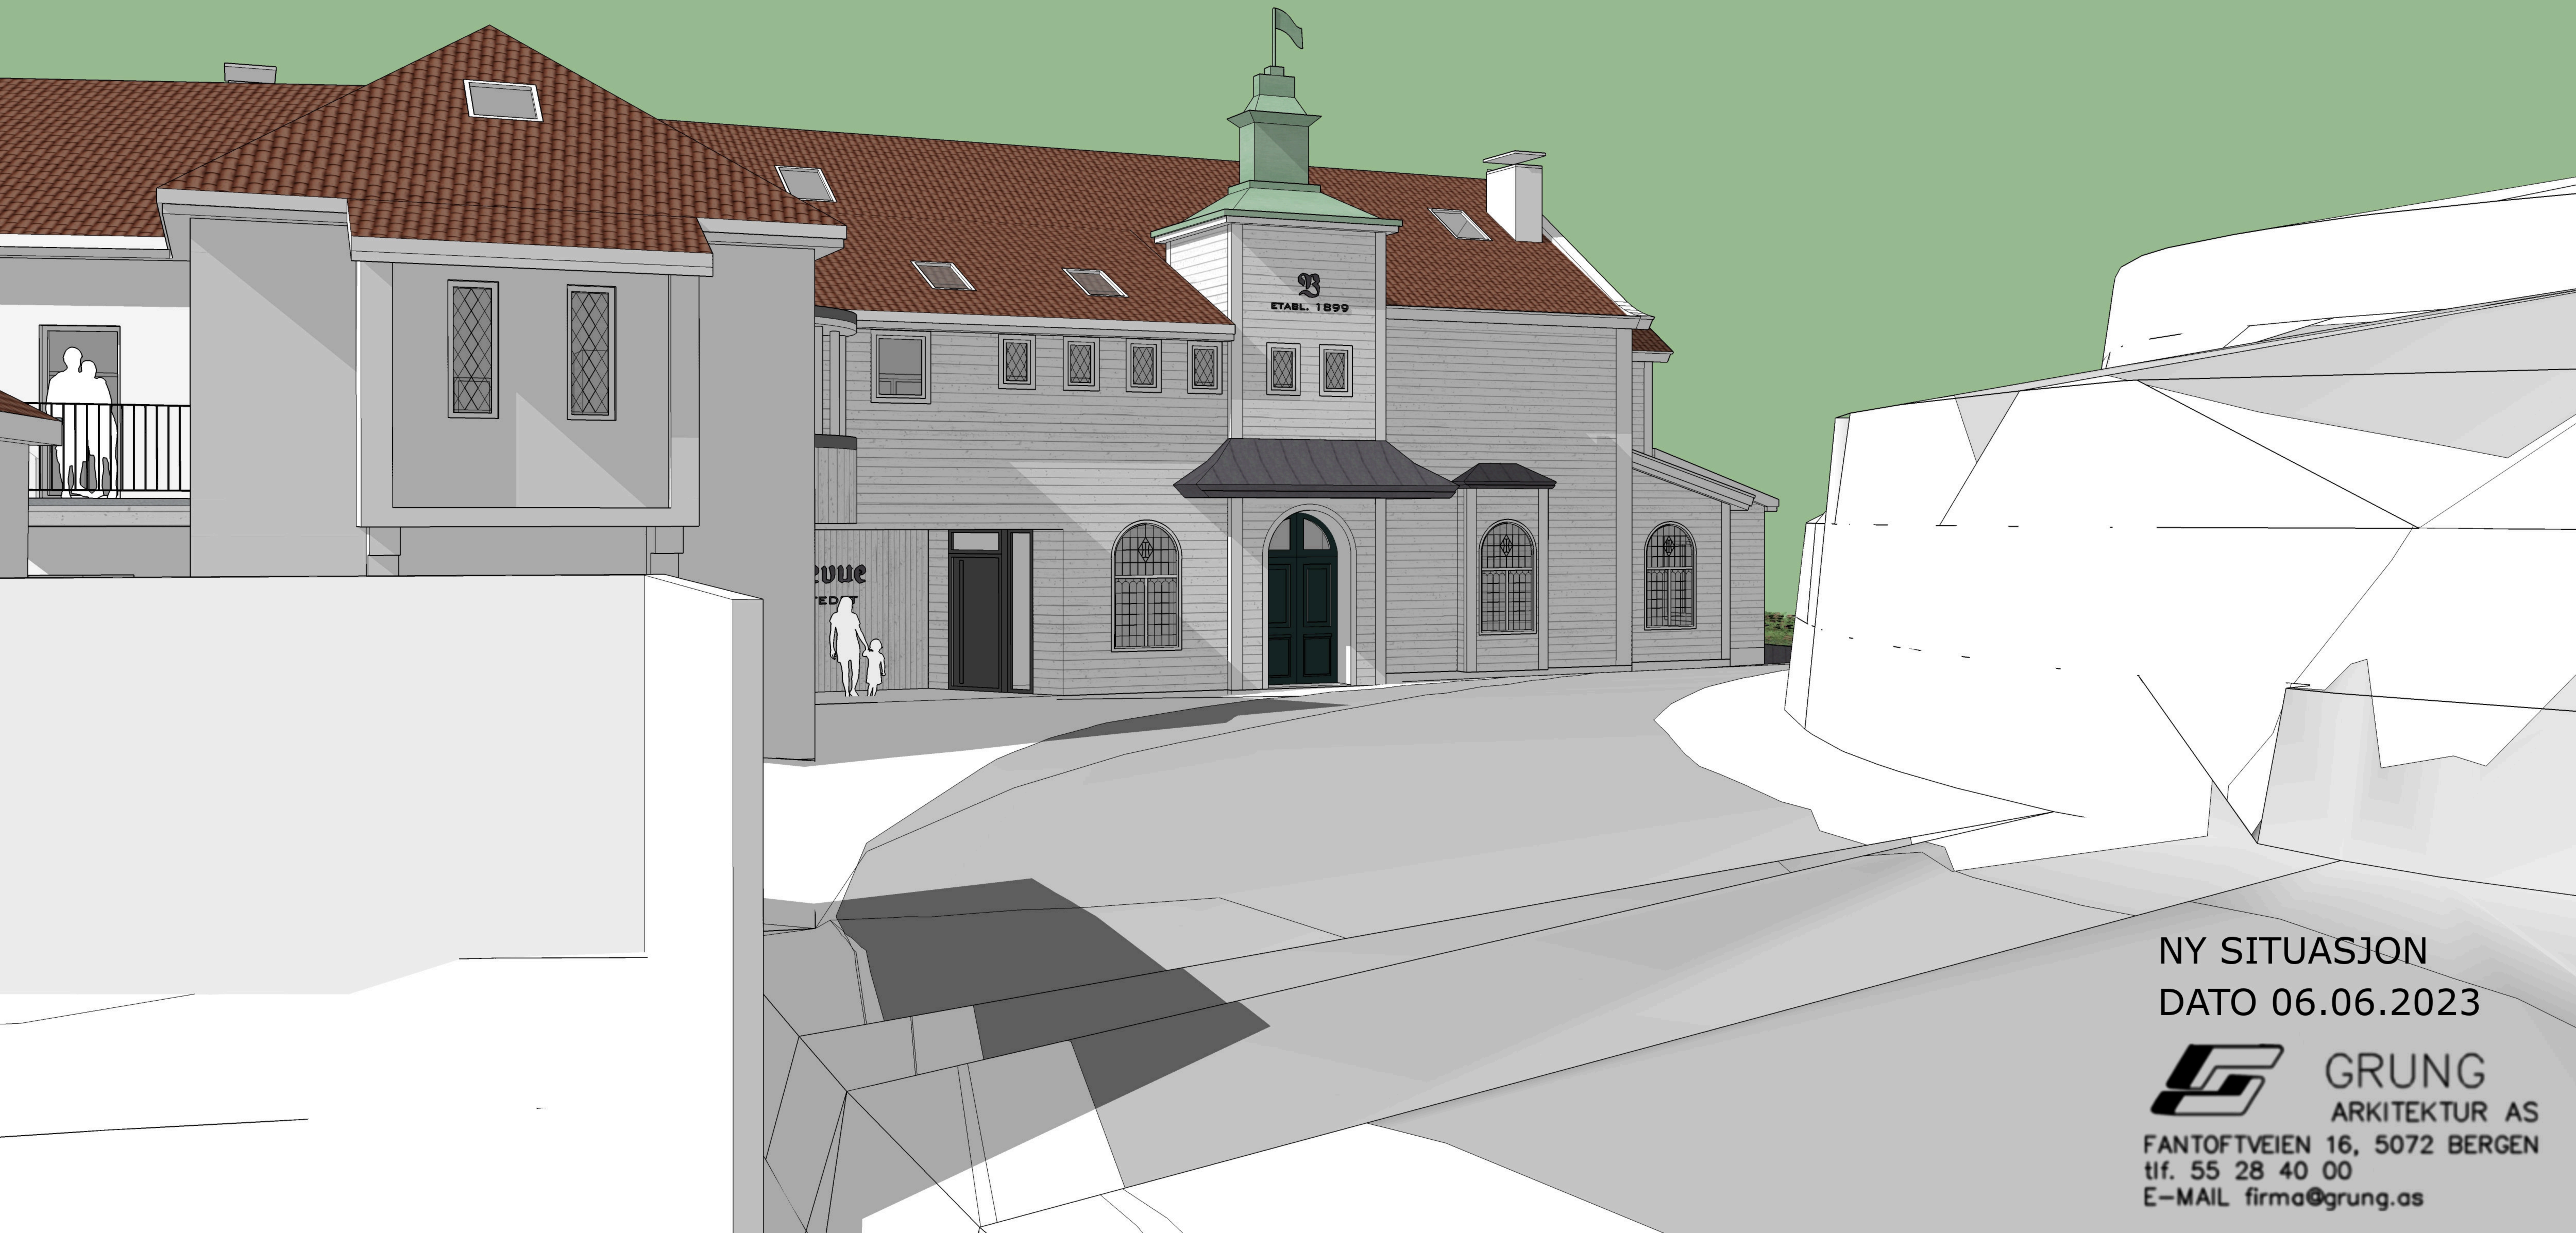

ESTABL. 1899

NY SITUASJON
DATO 06.06.2023

GRUNG
ARKITEKTUR AS
FANTOFTVEIEN 16, 5072 BERGEN
tlf. 55 28 40 00
E-MAIL firma@grung.as