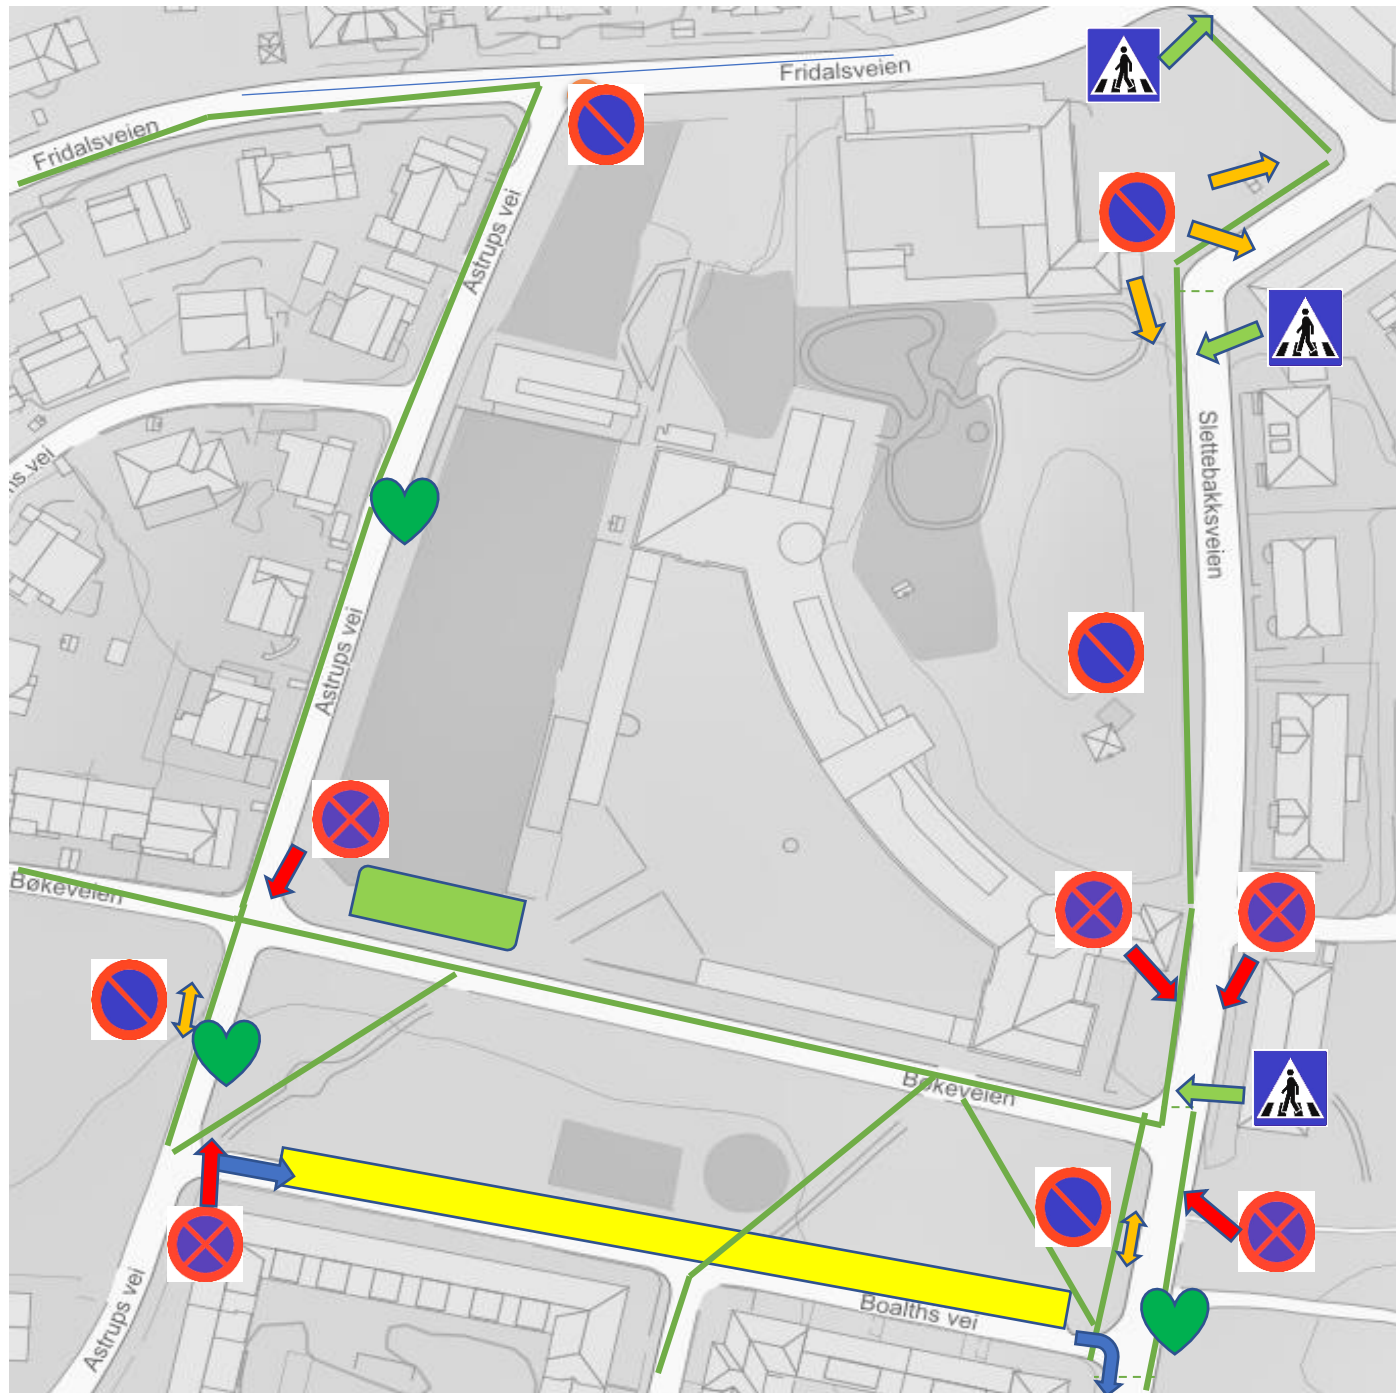

Hjertesone- Fridalen

-  Droppsone – av og påstigning tillatt (inntil 10 minutter)
-  Gåsone/sykkelsone
-  Overgangsfelt
-  Parkering forbudt
-  Stopp forbudt
-  Enveiskjørt
-  Hjertesone-skilt
-  Sykkelparkering