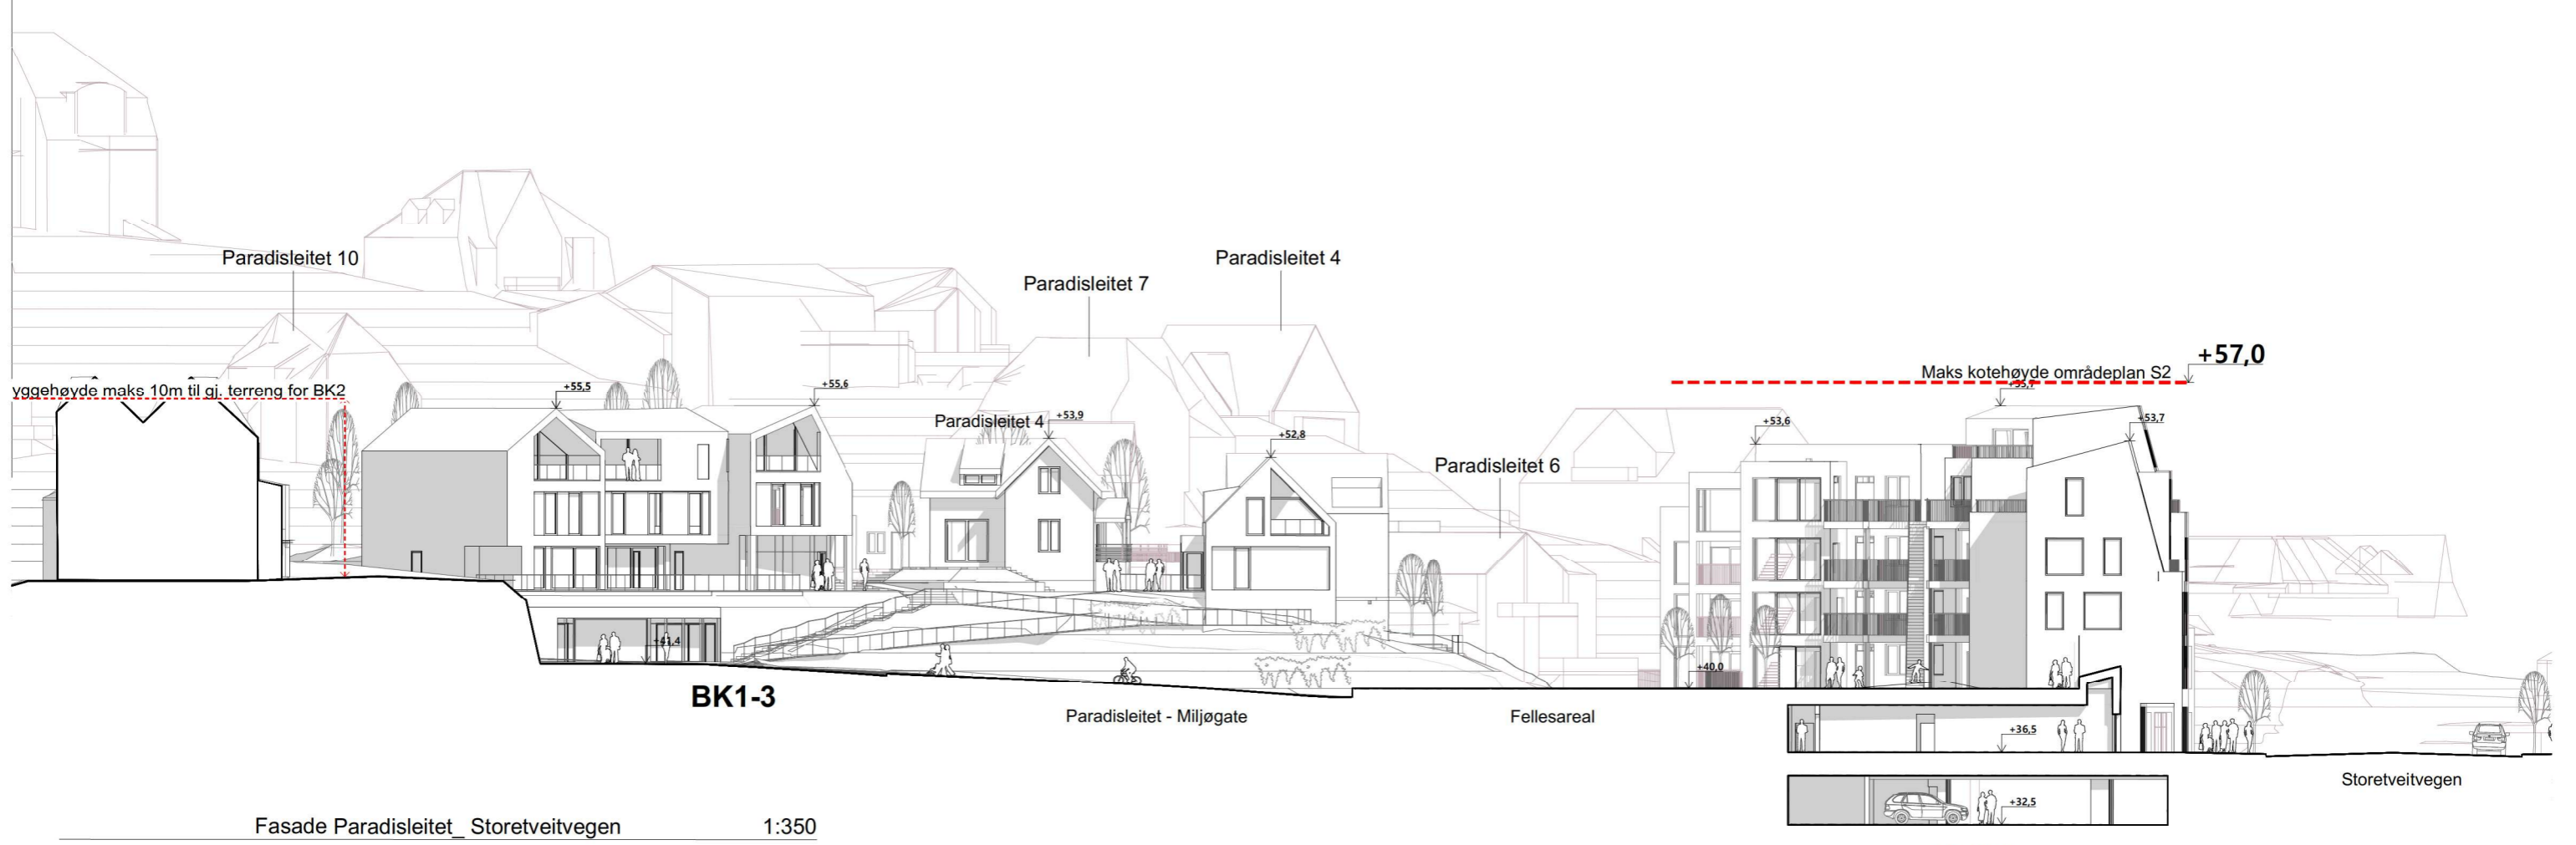

Sandbrekkevegen

1:350

Statsminister Michølsens veg

Paradis Hage S1

Storetveitvegen

KBA1

KBA2

Torg

KBA3

Sandbrekkevegen

Fasade

Sandbrekkevegen

1:750

Fasade Paradisleitet_ Storetveitvegen 1:350

Fasade Paradisleitet_ Storetveitvegen 1:500

Fasade6 Paradiseleitet 1:350

Fasade6 Paradiseleitet 1:500