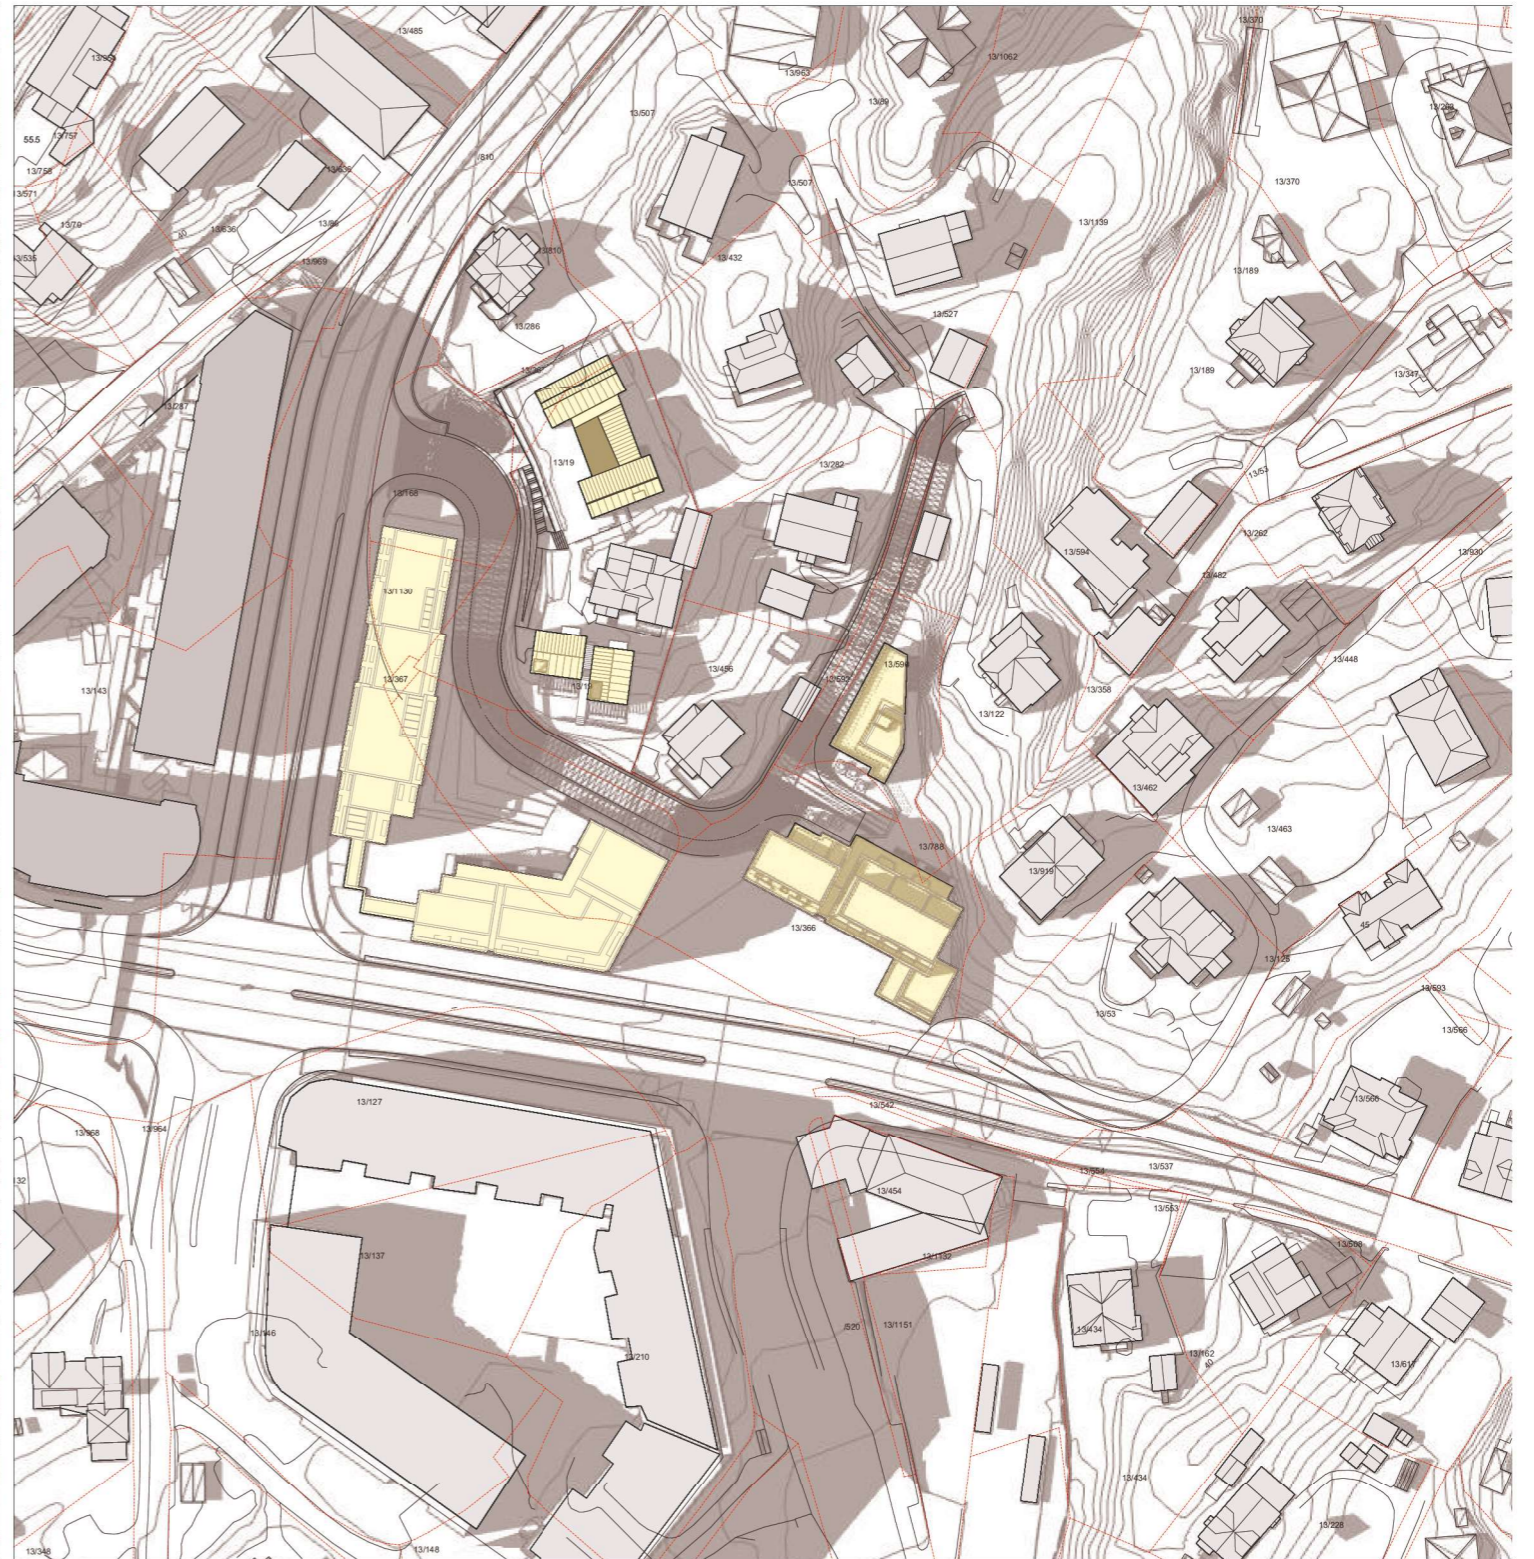

Bilddat: LINK arkitektur - BIMcloud Norge\Projects\Bergen\Byutvikling\Plan\63575\_ParadisTorg\_S2\_S3\_BK2\_Situasjonsmodell\_Hovedfil\_05.03.2024

21 JUNI

Kl.18 - Sommersolverv

**Eksisterende situasjon**

- Eksisterende bolig hus
- Eksisterende bygg - rives

21 JUNI

Kl.18 - Sommersolverv

**Ny situasjon**

- Eksisterende bolig hus
- Paradis Hage, Reguleringsplan under behandling
- Nye bygg

Bilddat: LINK arkitektur - BIMcloud Norge\Projects\Bergen\Byutvikling\Plan\63575\_ParadisTorg\_S2\_S3\_BK2\_Situasjonsmodell\_Hovedfil\_05.03.2024