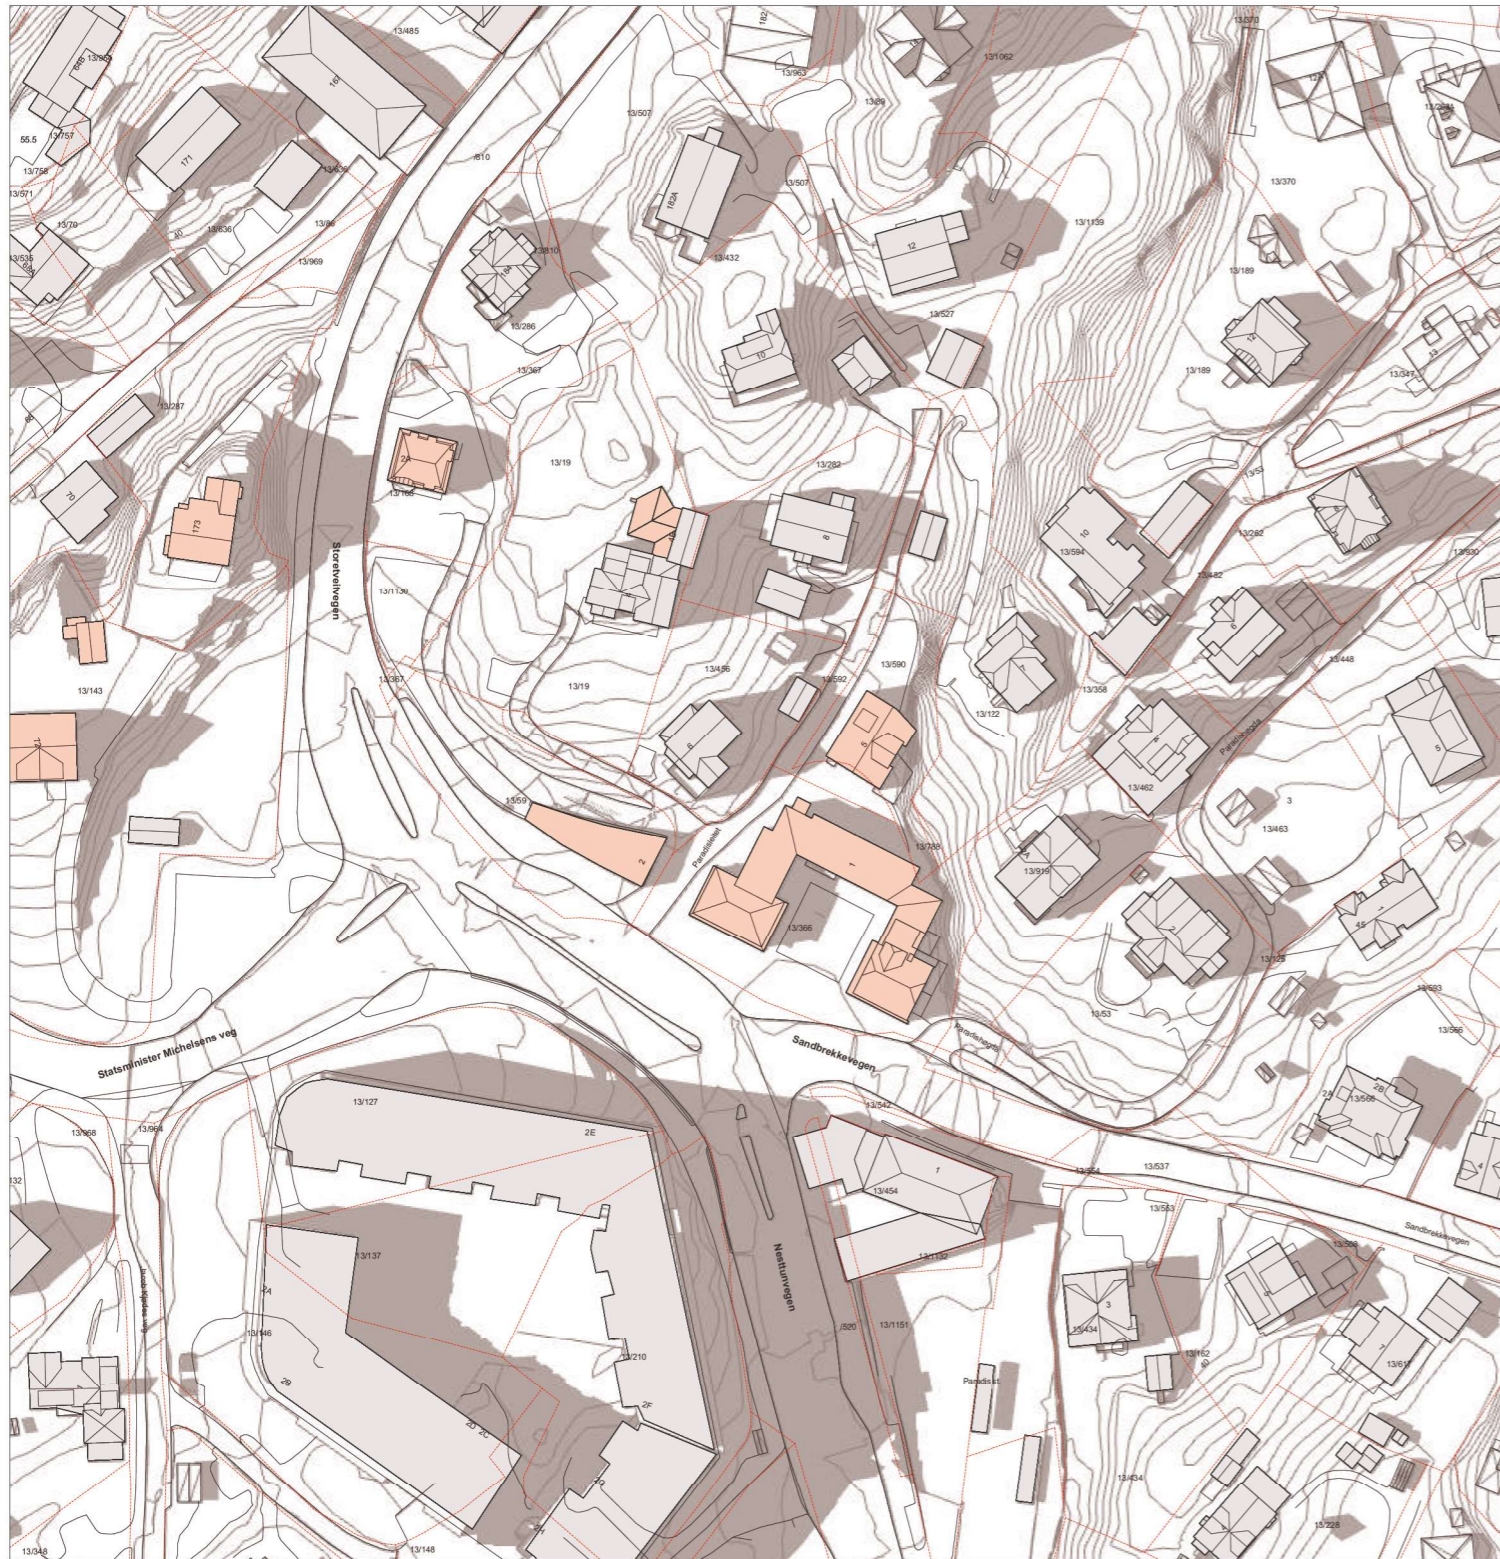

Bilddat: LINK arkitektur - BIMcloud Norge\Projects\Bergen\Byutvikling\Plan\63575\_ParadisTorg\_S2\_S3\_BK2\_Situasjonsmodell\_Hovedfil\_05.03.2024

21 JUNI

Kl.18 - Sommersolverv

**Eksisterende situasjon**

- Eksisterende bolig hus
- Eksisterende bygg - rives

21 JUNI

Kl.18 - Sommersolverv

**Ny situasjon**

- Eksisterende bolig hus
- Paradis Hage, Reguleringsplan under behandling
- Nye bygg

Bilddat: LINK arkitektur - BIMcloud Norge\Projects\Bergen\Byutvikling\Plan\63575\_ParadisTorg\_S2\_S3\_BK2\_Situasjonsmodell\_Hovedfil\_05.03.2024