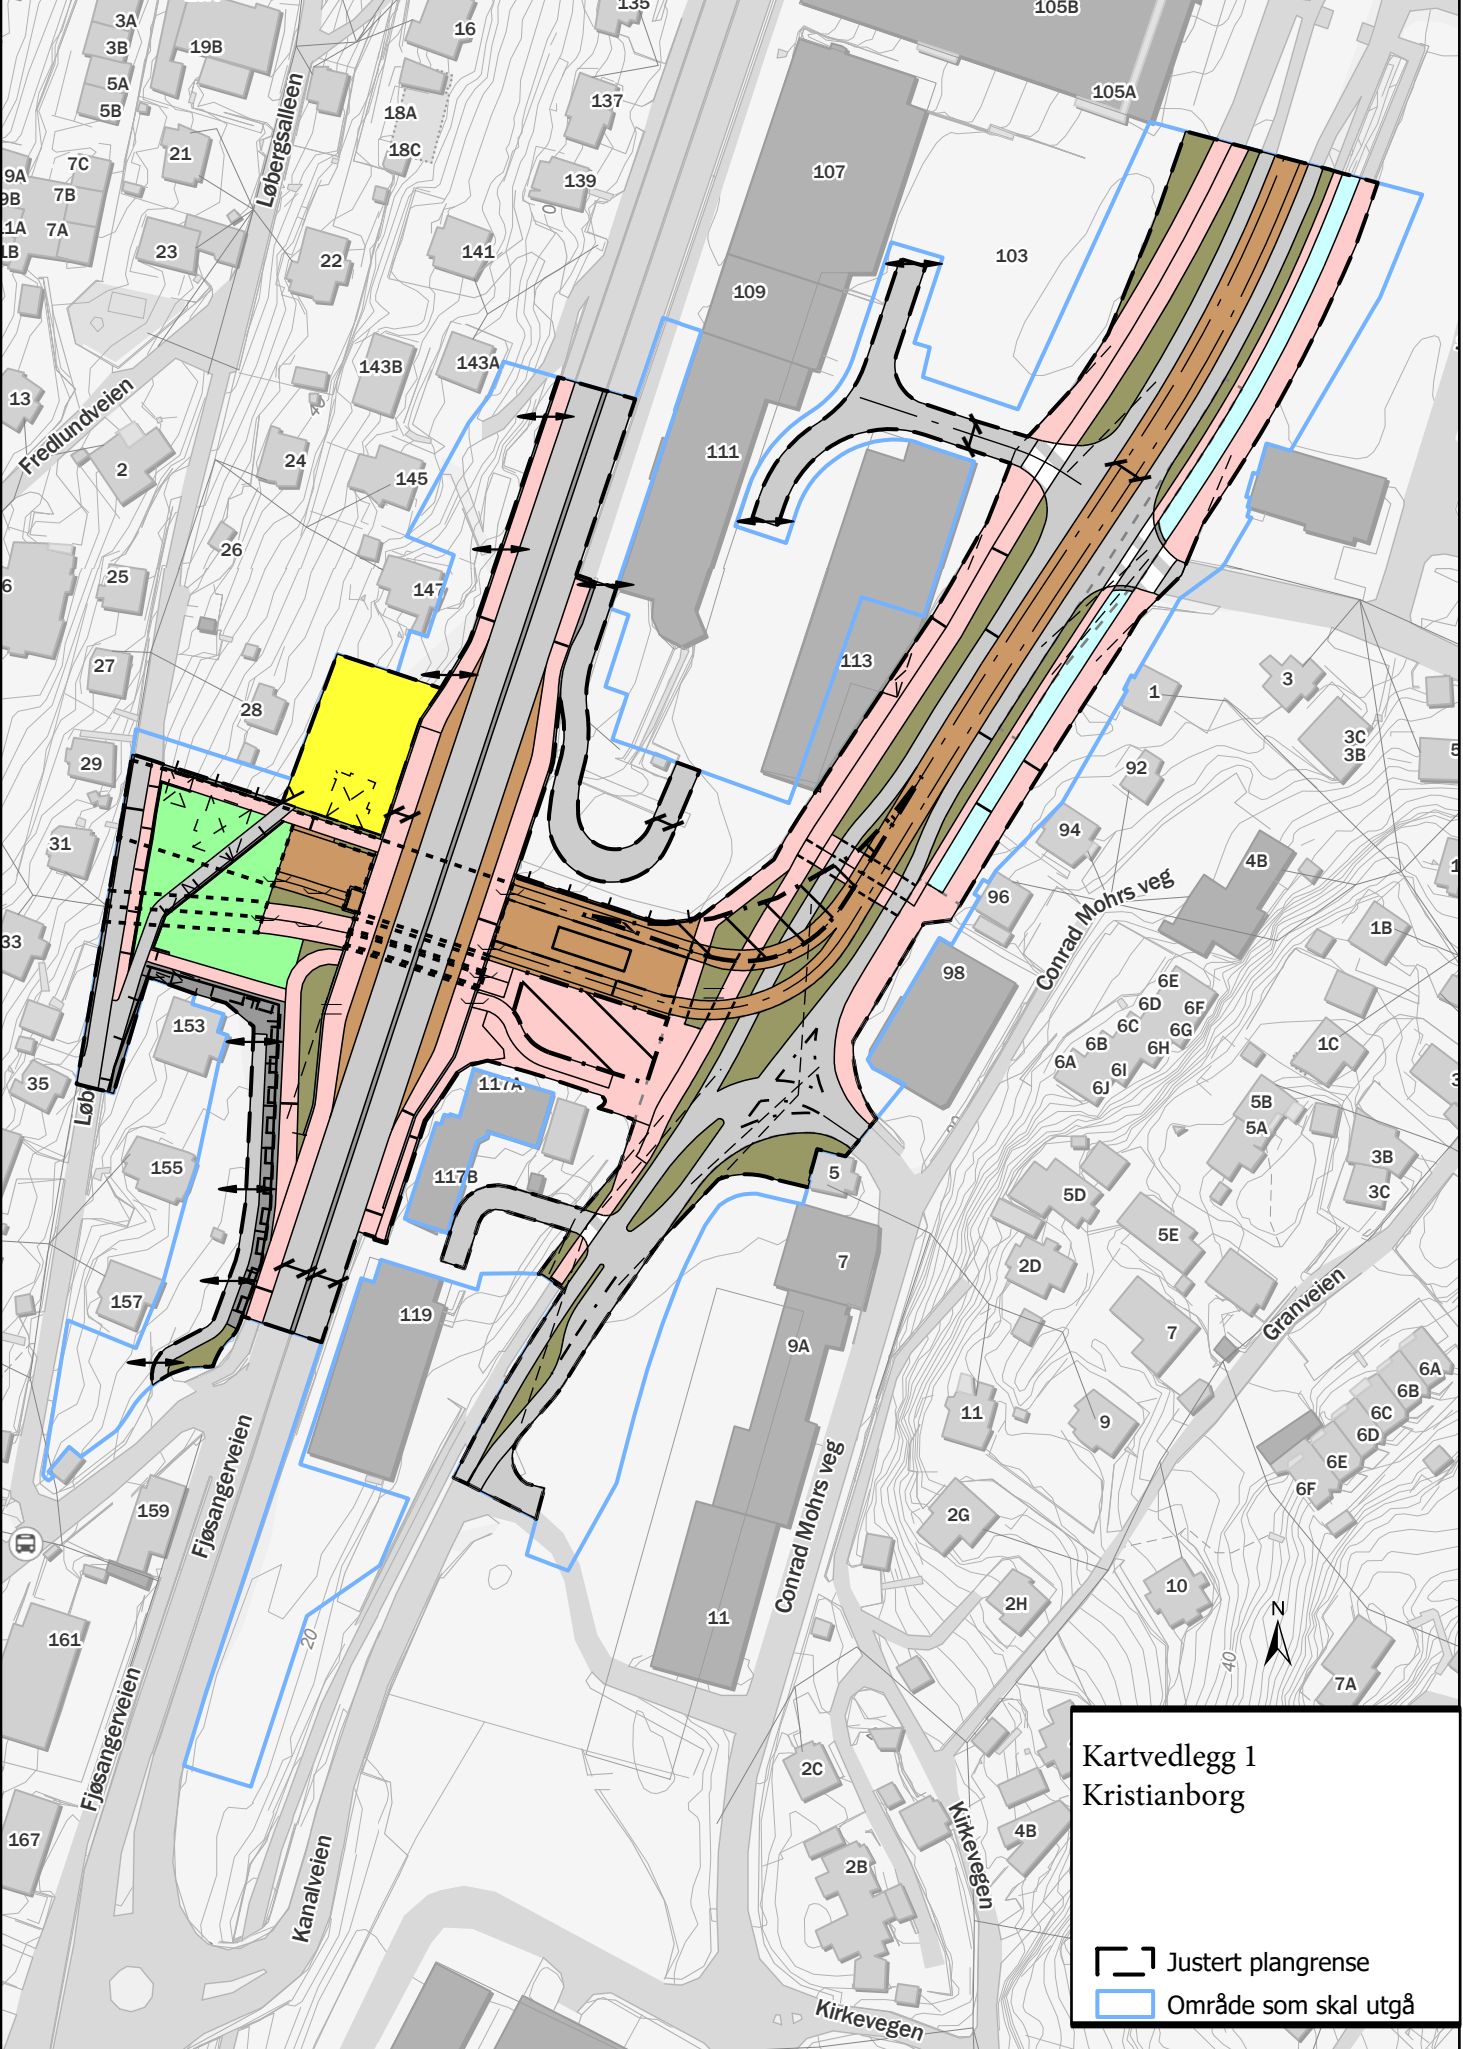

Delstrekk 3, 64050000,
endring Kristianborg

Kartvedlegg 1
Kristianborg

 Justert plangrense
 Område som skal utgå