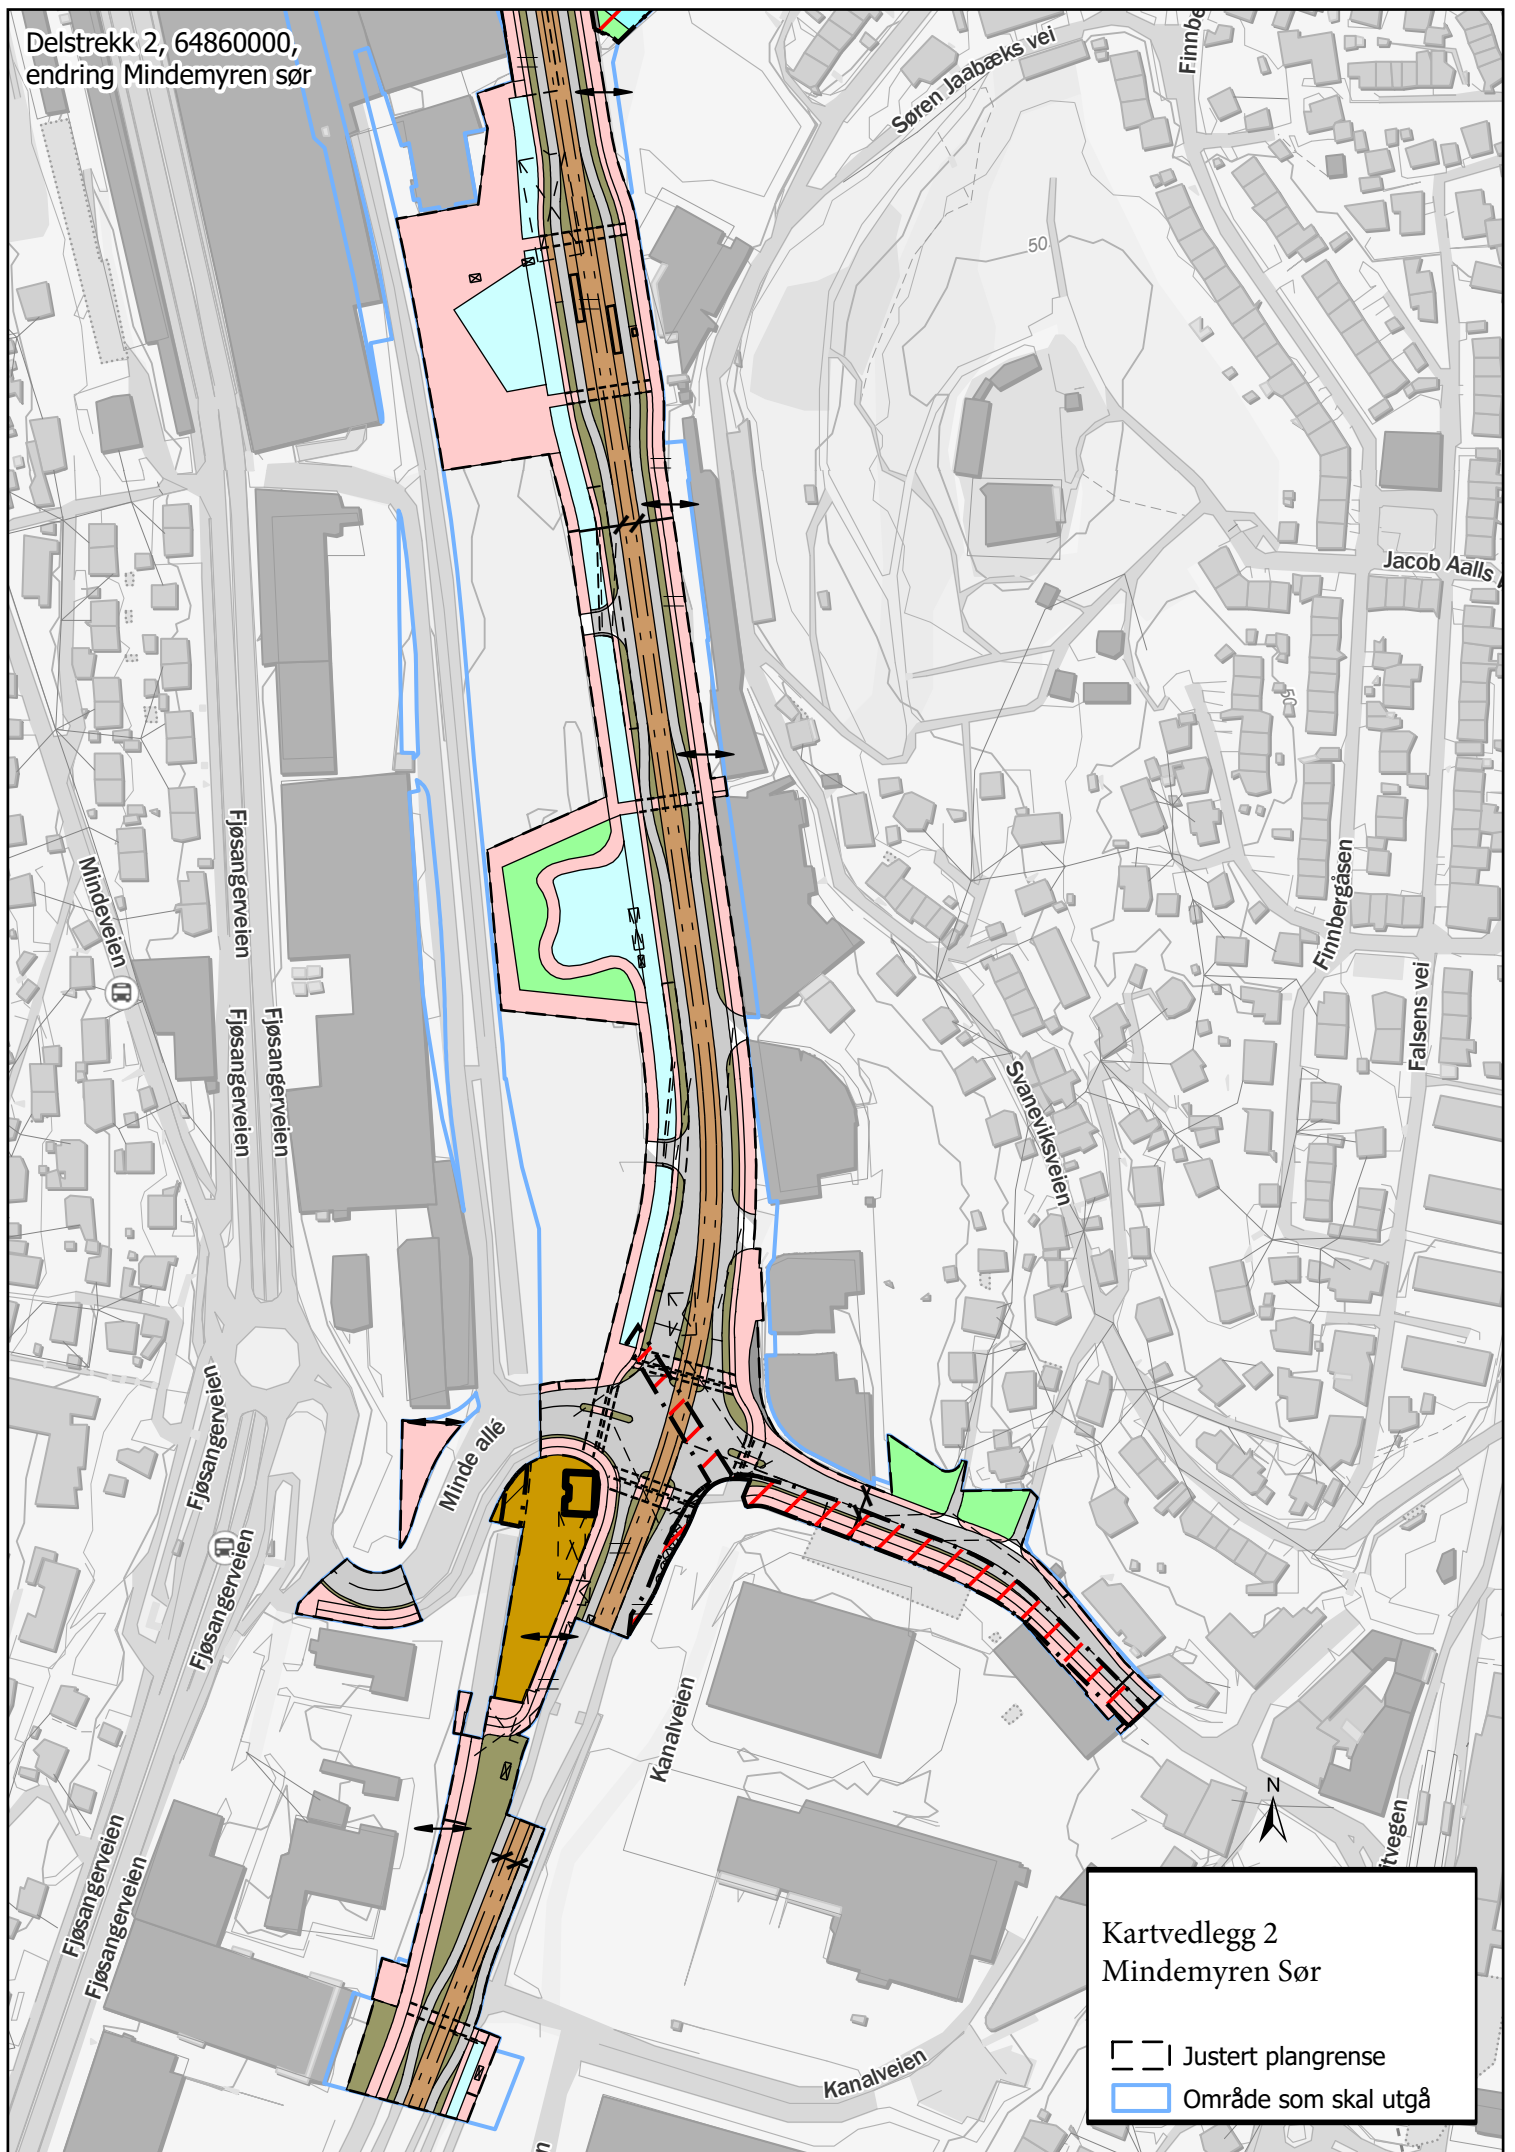

Delstrekk 2, 64860000,
endring Mindemyren sør

Kartvedlegg 2
Mindemyren Sør

- ▭▭▭▭ Justert plangrense
- ▭▭▭▭ Område som skal utgå