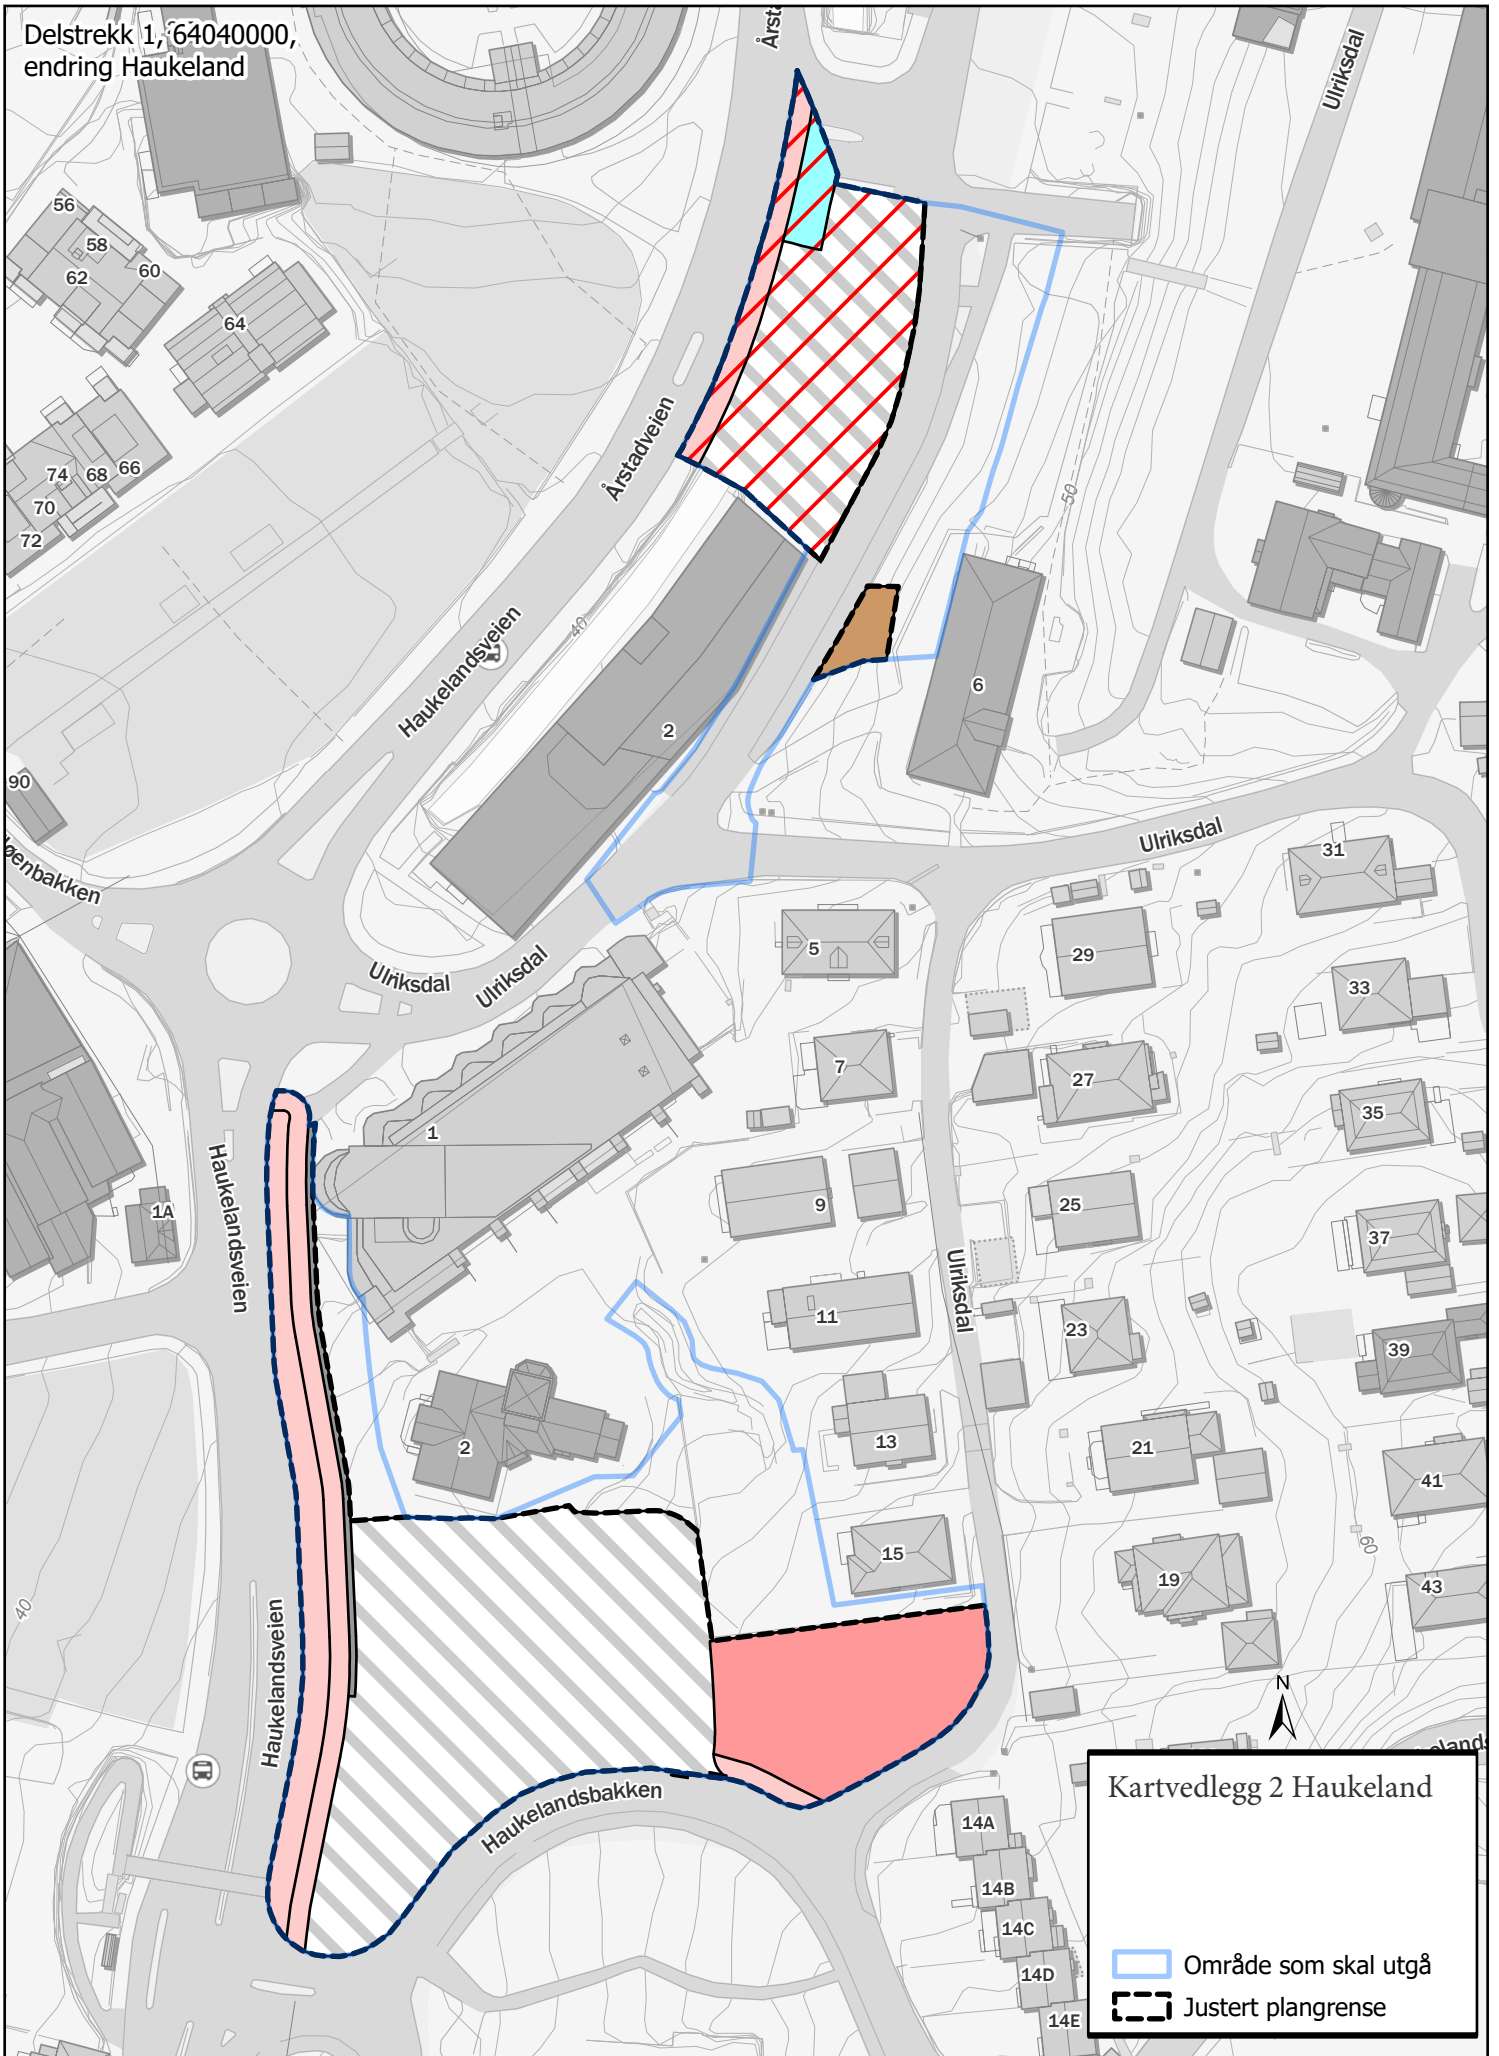

Delstrekk 1, 64040000,
endring Haukeland

Kartvedlegg 2 Haukeland

-  Område som skal utgå
-  Justert plangrense